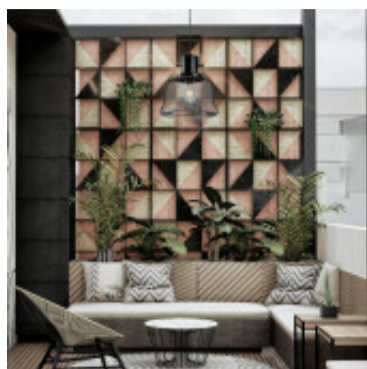

## Lampara colgante campana vintage rejilla negra Ø33 - IX9082

CÓDIGO: IX9082

MARCA: Ixec

DESCRIPCIÓN: Colgante vintage tipo campana de rejilla color negro mate. Conexionado para una lámpara LED en pase E27, no incluida. Medidas de la campana: diámetro 330mm y altura 450mm.

CARACTERÍSTICAS: **Color** - Negro  
**Tipo de luminaria** - Decorativo/Residencial  
**Material** - Metal  
**Montaje** - Suspende  
**Ubicación** - Interior  
**Pase** - E27

Las imágenes son meramente ilustrativas y pueden, en algunos casos, no coincidir exactamente con el producto final.  
Las descripciones y detalles de los artículos ofrecidos, son meramente informativos y pueden no coincidir en un todo con el producto final