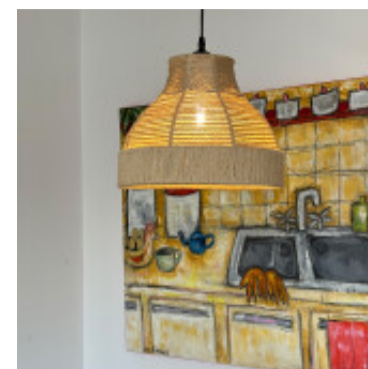

Lampara colgante campana de cañamo y metal Ø37cm - IX9078

CÓDIGO: IX9078

MARCA: Ixec

DESCRIPCIÓN: Colgante tipo campana rústica con cuerpo de metal y terminación de cuerda de cañamo, IP20, conexionado para 1 lámpara de rosca E27, no incluida. Medidas: diámetro 370mm y altura 310mm.

CARACTERÍSTICAS: **Color** - Marrón
Tipo de luminaria - Decorativo/Residencial
Material - Fibras Naturales
Montaje - Suspende
Ubicación - Interior
Pase - E27

Las imágenes son meramente ilustrativas y pueden, en algunos casos, no coincidir exactamente con el producto final.
Las descripciones y detalles de los artículos ofrecidos, son meramente informativos y pueden no coincidir en un todo con el producto final