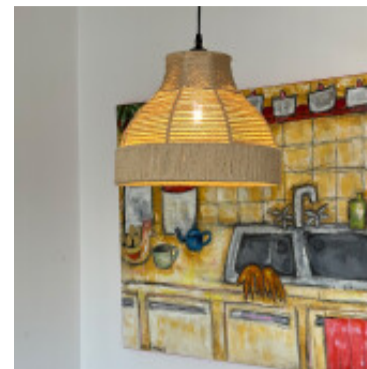

Lampara colgante campana de cañamo y metal Ø37cm - IX9078

CÓDIGO: IX9078

MARCA: Ixec

DESCRIPCIÓN: Colgante tipo campana rústica con cuerpo de metal y terminación de cuerda de cañamo, IP20, conexionado para 1 lámpara de rosca E27, no incluida. Medidas: diámetro 370mm y altura 310mm.

CARACTERÍSTICAS: **Color** - Marrón
Tipo de luminaria - Decorativo/Residencial
Material - Fibras Naturales
Montaje - Suspende
Ubicación - Interior
Pase - E27

Las imágenes son meramente ilustrativas y pueden, en algunos casos, no coincidir exactamente con el producto final.
Las descripciones y detalles de los artículos ofrecidos, son meramente informativos y pueden no coincidir en un todo con el producto final