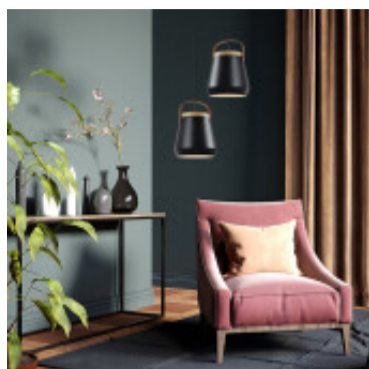

Lampara colgante campana alum. negro y cesta Ø26cm - IX9072

CÓDIGO: IX9072

MARCA: Ixec

DESCRIPCIÓN: Colgante tipo campana con forma de cesta. Campana de aluminio, color negro y detalle de madera en su cabezal. Conexionado para una lámpara LED en pase E27, no incluida. Medidas: diámetro 260mm.

CARACTERÍSTICAS: **Color** - Negro
Tipo de luminaria - Decorativo/Residencial
Material - Metal
Montaje - Suspende
Ubicación - Interior
Pase - E27

Las imágenes son meramente ilustrativas y pueden, en algunos casos, no coincidir exactamente con el producto final.
Las descripciones y detalles de los artículos ofrecidos, son meramente informativos y pueden no coincidir en un todo con el producto final