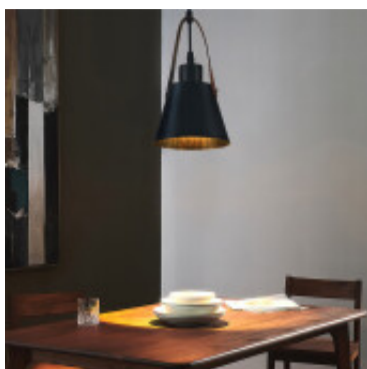

## Lampara colgante cono metal negro+ simil cuero Ø15 - IX9061X

---

---

CÓDIGO: IX9061X

---

MARCA: Ixec

---

DESCRIPCIÓN: Colgante cónico de metal color negro mate, con accesorio decorativo símil cuero de color marrón. Conexionado para una lámpara LED en pase E27, no incluida. Medidas: diámetro 150mm y altura 750mm.

---

CARACTERÍSTICAS: **Color** - Negro  
**Tipo de luminaria** - Decorativo/Residencial  
**Material** - Metal  
**Montaje** - Suspende  
**Ubicación** - Interior  
**Pase** - E27

Las imágenes son meramente ilustrativas y pueden, en algunos casos, no coincidir exactamente con el producto final.  
Las descripciones y detalles de los artículos ofrecidos, son meramente informativos y pueden no coincidir en un todo con el producto final