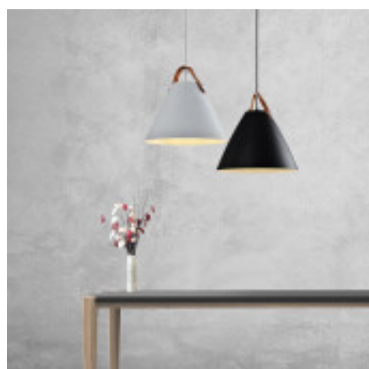

## Lampara colgante cono metal negro+liston cuero Ø27 - IX9060

---

---

CÓDIGO: IX9060

---

MARCA: Ixec

---

**DESCRIPCIÓN:** Colgante cónico de metal color negro, con detalle decorativo símil cuero de color marrón. Conexionado para una lámpara LED en pase E27, no incluida. Medidas: diámetro 270mm y altura 195mm.

---

**CARACTERÍSTICAS:** **Color** - Negro  
**Tipo de luminaria** - Decorativo/Residencial  
**Material** - Metal  
**Montaje** - Suspende  
**Ubicación** - Interior  
**Pase** - E27

---

Las imágenes son meramente ilustrativas y pueden, en algunos casos, no coincidir exactamente con el producto final.  
Las descripciones y detalles de los artículos ofrecidos, son meramente informativos y pueden no coincidir en un todo con el producto final