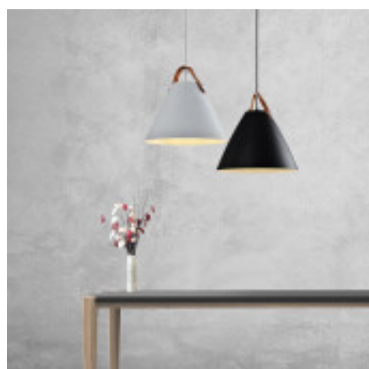

Lampara colgante cono metal negro+liston cuero Ø27 - IX9060

CÓDIGO: IX9060

MARCA: Ixec

DESCRIPCIÓN: Colgante cónico de metal color negro, con detalle decorativo símil cuero de color marrón. Conexionado para una lámpara LED en pase E27, no incluida. Medidas: diámetro 270mm y altura 195mm.

CARACTERÍSTICAS: **Color** - Negro
Tipo de luminaria - Decorativo/Residencial
Material - Metal
Montaje - Suspende
Ubicación - Interior
Pase - E27

Las imágenes son meramente ilustrativas y pueden, en algunos casos, no coincidir exactamente con el producto final.
Las descripciones y detalles de los artículos ofrecidos, son meramente informativos y pueden no coincidir en un todo con el producto final