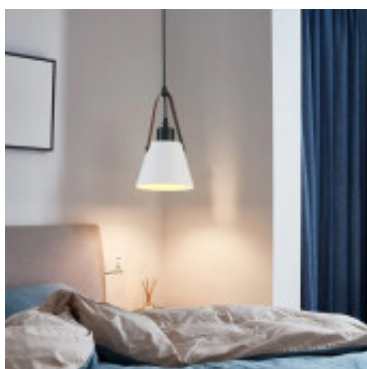

Lampara colgante cono metal blco+ simil cuero Ø15 - IX9059X

CÓDIGO: IX9059X

MARCA: Ixec

DESCRIPCIÓN: Colgante cónico de metal color blanco mate, con accesorio decorativo símil cuero de color marrón. Conexionado para una lámpara LED en pase E27, no incluida. Medidas: diámetro 150mm y altura 750mm.

CARACTERÍSTICAS: **Color** - Blanco
Tipo de luminaria - Decorativo/Residencial
Material - Metal
Montaje - Suspende
Ubicación - Interior
Pase - E27

Las imágenes son meramente ilustrativas y pueden, en algunos casos, no coincidir exactamente con el producto final.
Las descripciones y detalles de los artículos ofrecidos, son meramente informativos y pueden no coincidir en un todo con el producto final