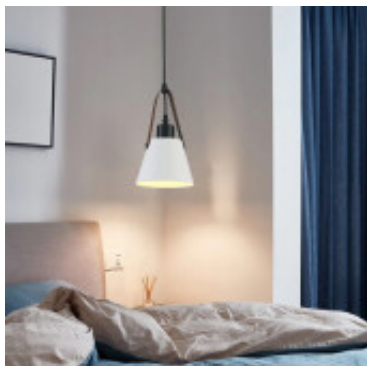

Lampara colgante cono metal blco+ simil cuero Ø15 - IX9059X

CÓDIGO: IX9059X

MARCA: Ixec

DESCRIPCIÓN: Colgante cónico de metal color blanco mate, con accesorio decorativo símil cuero de color marrón. Conexionado para una lámpara LED en pase E27, no incluida. Medidas: diámetro 150mm y altura 750mm.

CARACTERÍSTICAS: **Color** - Blanco
Tipo de luminaria - Decorativo/Residencial
Material - Metal
Montaje - Suspende
Ubicación - Interior
Pase - E27

Las imágenes son meramente ilustrativas y pueden, en algunos casos, no coincidir exactamente con el producto final.
Las descripciones y detalles de los artículos ofrecidos, son meramente informativos y pueden no coincidir en un todo con el producto final
