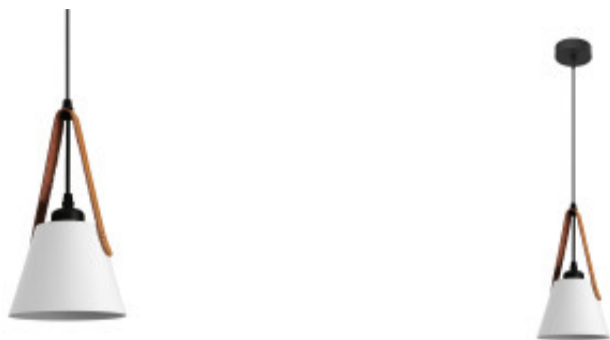

Lampara colgante cono blanco liston de cuero Ø15cm - IX9059

CÓDIGO: IX9059

MARCA: Ixec

DESCRIPCIÓN: Colgante cónico de plástico sintético color blanco mate, con accesorio decorativo símil cuero de color marrón. Conexionado para una lámpara LED en pase E27, no incluida. Medidas: diámetro 150mm y altura 750mm.

CARACTERÍSTICAS: **Color** - Blanco
Tipo de luminaria - Decorativo/Residencial
Material - Metal
Montaje - Suspende
Ubicación - Interior
Pase - E27

Las imágenes son meramente ilustrativas y pueden, en algunos casos, no coincidir exactamente con el producto final.
Las descripciones y detalles de los artículos ofrecidos, son meramente informativos y pueden no coincidir en un todo con el producto final
