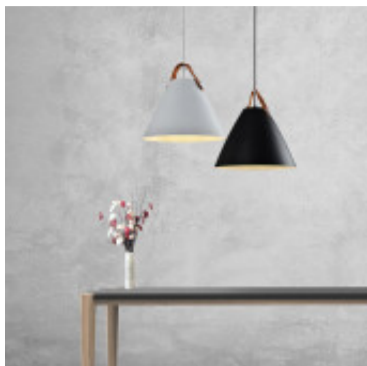

Lampara colgante cono metal blco+liston cuero Ø27 - IX9058

CÓDIGO: IX9058

MARCA: Ixec

DESCRIPCIÓN: Colgante cónico de metal color blanco, con detalle decorativo símil cuero de color marrón. Conexionado para una lámpara LED en pase E27, no incluida. Medidas: diámetro 270mm y altura 195mm.

CARACTERÍSTICAS: **Color** - Blanco
Tipo de luminaria - Decorativo/Residencial
Material - Metal
Montaje - Suspende
Ubicación - Interior
Pase - E27

Las imágenes son meramente ilustrativas y pueden, en algunos casos, no coincidir exactamente con el producto final.
Las descripciones y detalles de los artículos ofrecidos, son meramente informativos y pueden no coincidir en un todo con el producto final