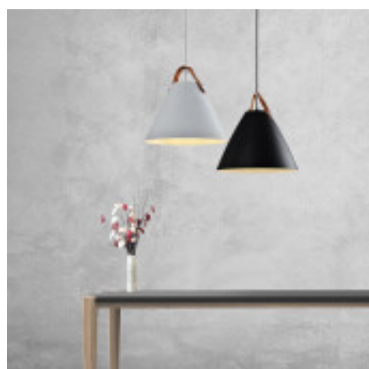

Lampara colgante cono metal blco+liston cuero Ø27 - IX9058

CÓDIGO: IX9058

MARCA: Ixec

DESCRIPCIÓN: Colgante cónico de metal color blanco, con detalle decorativo símil cuero de color marrón. Conexionado para una lámpara LED en pase E27, no incluida. Medidas: diámetro 270mm y altura 195mm.

CARACTERÍSTICAS: **Color** - Blanco
Tipo de luminaria - Decorativo/Residencial
Material - Metal
Montaje - Suspende
Ubicación - Interior
Pase - E27

Las imágenes son meramente ilustrativas y pueden, en algunos casos, no coincidir exactamente con el producto final.
Las descripciones y detalles de los artículos ofrecidos, son meramente informativos y pueden no coincidir en un todo con el producto final
