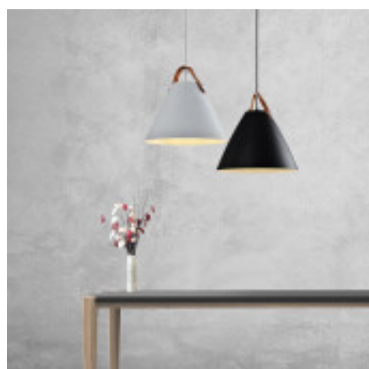

Lampara colgante cono metal blco+liston cuero Ø27 - IX9058

CÓDIGO: IX9058

MARCA: Ixec

DESCRIPCIÓN: Colgante cónico de metal color blanco, con detalle decorativo símil cuero de color marrón. Conexionado para una lámpara LED en pase E27, no incluida. Medidas: diámetro 270mm y altura 195mm.

CARACTERÍSTICAS: **Color** - Blanco
Tipo de luminaria - Decorativo/Residencial
Material - Metal
Montaje - Suspende
Ubicación - Interior
Pase - E27

Las imágenes son meramente ilustrativas y pueden, en algunos casos, no coincidir exactamente con el producto final.
Las descripciones y detalles de los artículos ofrecidos, son meramente informativos y pueden no coincidir en un todo con el producto final