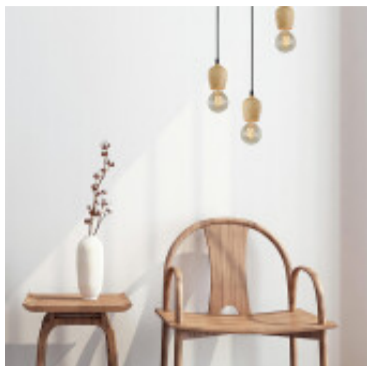

Lampara colgante tipo portalampara madera clara - IX9052

CÓDIGO: IX9052

MARCA: Ixec

DESCRIPCIÓN: Colgante tipo portalámpara en madera clara. Ideal para lucir lámpara de filamento vintage. Conexionado para una lámpara LED en rosca E27, no incluida. Medidas: diámetro 75mm y altura 1000mm.

CARACTERÍSTICAS: **Color** - Marrón
Tipo de luminaria - Decorativo/Residencial
Material - Madera
Montaje - Suspendir
Ubicación - Interior
Pase - E27

Las imágenes son meramente ilustrativas y pueden, en algunos casos, no coincidir exactamente con el producto final.
Las descripciones y detalles de los artículos ofrecidos, son meramente informativos y pueden no coincidir en un todo con el producto final
