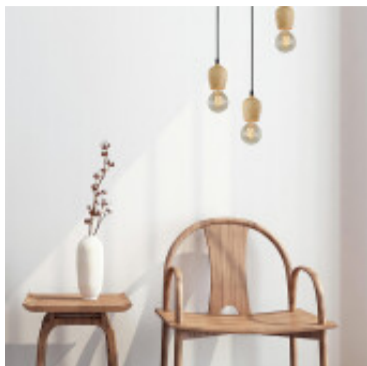

Lampara colgante tipo portalampara madera clara - IX9052

CÓDIGO: IX9052

MARCA: Ixec

DESCRIPCIÓN: Colgante tipo portalámpara en madera clara. Ideal para lucir lámpara de filamento vintage. Conexionado para una lámpara LED en rosca E27, no incluida. Medidas: diámetro 75mm y altura 1000mm.

CARACTERÍSTICAS: **Color** - Marrón
Tipo de luminaria - Decorativo/Residencial
Material - Madera
Montaje - Suspende
Ubicación - Interior
Pase - E27

Las imágenes son meramente ilustrativas y pueden, en algunos casos, no coincidir exactamente con el producto final.
Las descripciones y detalles de los artículos ofrecidos, son meramente informativos y pueden no coincidir en un todo con el producto final
