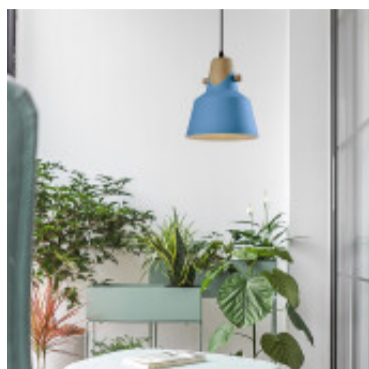

Lampara colgante metal celeste y madera Ø22,5cm - IX9048

CÓDIGO: IX9048

MARCA: Ixec

DESCRIPCIÓN: Colgante de metal color celeste con accesorio decorativo y cabezal de madera. Conexionado para una lámpara LED en pase E27, no incluida. Medidas: diámetro 225mm y altura 245mm.

CARACTERÍSTICAS: **Color** - Celeste
Tipo de luminaria - Decorativo/Residencial
Material - Metal
Montaje - Suspende
Ubicación - Interior
Pase - E27

Las imágenes son meramente ilustrativas y pueden, en algunos casos, no coincidir exactamente con el producto final.
Las descripciones y detalles de los artículos ofrecidos, son meramente informativos y pueden no coincidir en un todo con el producto final