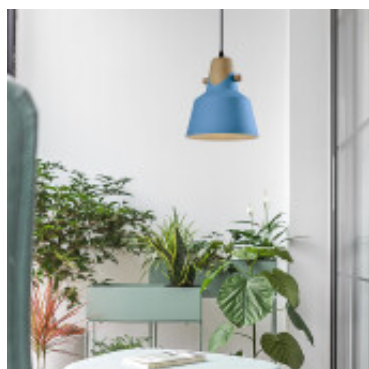

Lampara colgante metal celeste y madera Ø22,5cm - IX9048

CÓDIGO: IX9048

MARCA: Ixec

DESCRIPCIÓN: Colgante de metal color celeste con accesorio decorativo y cabezal de madera. Conexionado para una lámpara LED en pase E27, no incluida. Medidas: diámetro 225mm y altura 245mm.

CARACTERÍSTICAS: **Color** - Celeste
Tipo de luminaria - Decorativo/Residencial
Material - Metal
Montaje - Suspende
Ubicación - Interior
Pase - E27

Las imágenes son meramente ilustrativas y pueden, en algunos casos, no coincidir exactamente con el producto final.
Las descripciones y detalles de los artículos ofrecidos, son meramente informativos y pueden no coincidir en un todo con el producto final