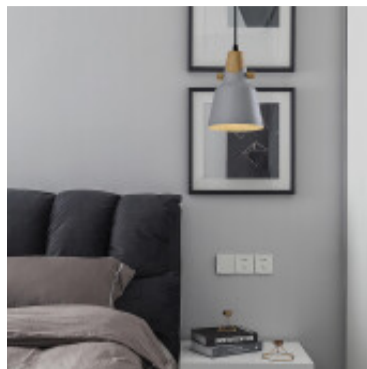

Lampara colgante metal gris y madera 1xE27 Ø16cm - IX9046

CÓDIGO: IX9046

MARCA: Ixec

DESCRIPCIÓN: Colgante de metal color gris con accesorio decorativo y cabezal de madera. Conexionado para una lámpara LED en pase E27, no incluida. Medidas: diámetro 162mm y altura 230mm.

CARACTERÍSTICAS: **Color** - Gris
Tipo de luminaria - Decorativo/Residencial
Material - Metal
Montaje - Suspende
Ubicación - Interior
Pase - E27

Las imágenes son meramente ilustrativas y pueden, en algunos casos, no coincidir exactamente con el producto final.
Las descripciones y detalles de los artículos ofrecidos, son meramente informativos y pueden no coincidir en un todo con el producto final