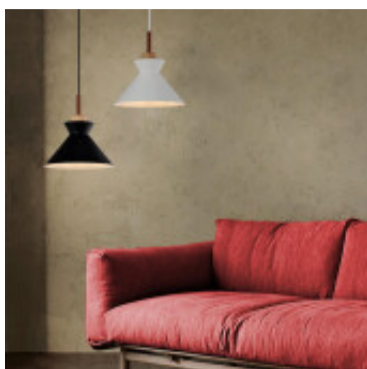

## Lampara colgante conico de metal blanco Ø25cm - IX9038

---

---

CÓDIGO: IX9038

---

MARCA: Ixec

---

DESCRIPCIÓN: Colgante tipo cono de metal color blanco con interior del mismo color y cabezal de madera. Conexionado para una lámpara LED en pase E27, no incluida. Medidas: diámetro 250mm y altura 270mm.

---

CARACTERÍSTICAS: **Color** - Blanco  
**Tipo de luminaria** - Decorativo/Residencial  
**Material** - Metal  
**Montaje** - Suspende  
**Ubicación** - Interior  
**Pase** - E27

Las imágenes son meramente ilustrativas y pueden, en algunos casos, no coincidir exactamente con el producto final.  
Las descripciones y detalles de los artículos ofrecidos, son meramente informativos y pueden no coincidir en un todo con el producto final