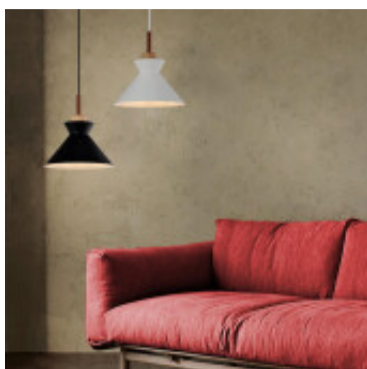

Lampara colgante conico de metal blanco Ø25cm - IX9038

CÓDIGO: IX9038

MARCA: Ixec

DESCRIPCIÓN: Colgante tipo cono de metal color blanco con interior del mismo color y cabezal de madera. Conexionado para una lámpara LED en pase E27, no incluida. Medidas: diámetro 250mm y altura 270mm.

CARACTERÍSTICAS: **Color** - Blanco
Tipo de luminaria - Decorativo/Residencial
Material - Metal
Montaje - Suspende
Ubicación - Interior
Pase - E27

Las imágenes son meramente ilustrativas y pueden, en algunos casos, no coincidir exactamente con el producto final.
Las descripciones y detalles de los artículos ofrecidos, son meramente informativos y pueden no coincidir en un todo con el producto final