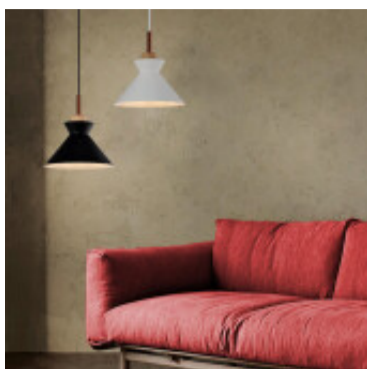

## Lampara colgante conico de metal negro 1xE27 Ø25cm - IX9036

---

---

CÓDIGO: IX9036

---

MARCA: Ixec

---

DESCRIPCIÓN: Colgante tipo cono de metal color negro con interior de color blanco y cabezal de madera. Conexionado para una lámpara LED en pase E27, no incluida. Medidas: diámetro 250mm y altura 270mm.

---

CARACTERÍSTICAS: **Color** - Negro  
**Tipo de luminaria** - Decorativo/Residencial  
**Material** - Metal  
**Montaje** - Suspende  
**Ubicación** - Interior  
**Pase** - E27

Las imágenes son meramente ilustrativas y pueden, en algunos casos, no coincidir exactamente con el producto final.  
Las descripciones y detalles de los artículos ofrecidos, son meramente informativos y pueden no coincidir en un todo con el producto final