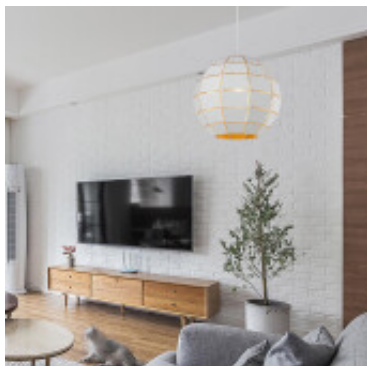

Lampara colgante esfera calada blanco cobre Ø30cm - IX9030

CÓDIGO: IX9030

MARCA: Ixec

DESCRIPCIÓN: Colgante tipo esfera calada de metal color exterior blanco, interior cobre. Conexionada para una lámpara LED en pase E27, no incluida. Medidas: diámetro 300mm y altura: 270mm.

CARACTERÍSTICAS: **Color** - Blanco
Tipo de luminaria - Decorativo/Residencial
Material - Metal
Montaje - Suspende
Ubicación - Interior
Pase - E27

Las imágenes son meramente ilustrativas y pueden, en algunos casos, no coincidir exactamente con el producto final.
Las descripciones y detalles de los artículos ofrecidos, son meramente informativos y pueden no coincidir en un todo con el producto final