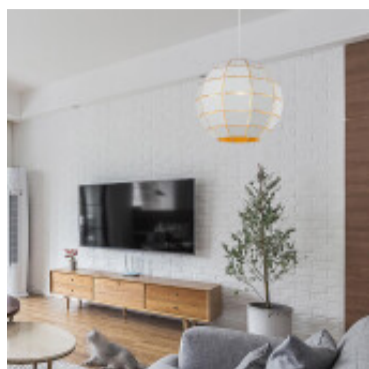

Lampara colgante esfera calada blanco cobre Ø30cm - IX9030

CÓDIGO: IX9030

MARCA: Ixec

DESCRIPCIÓN: Colgante tipo esfera calada de metal color exterior blanco, interior cobre. Conexionada para una lámpara LED en pase E27, no incluida. Medidas: diámetro 300mm y altura: 270mm.

CARACTERÍSTICAS: **Color** - Blanco
Tipo de luminaria - Decorativo/Residencial
Material - Metal
Montaje - Suspende
Ubicación - Interior
Pase - E27

Las imágenes son meramente ilustrativas y pueden, en algunos casos, no coincidir exactamente con el producto final.
Las descripciones y detalles de los artículos ofrecidos, son meramente informativos y pueden no coincidir en un todo con el producto final