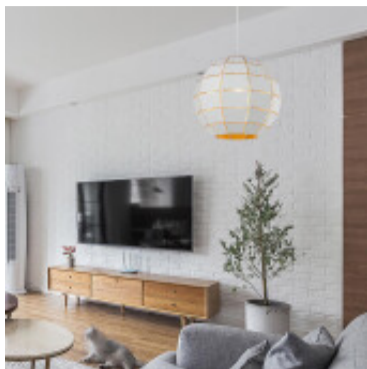

Lampara colgante esfera calada blanco cobre Ø30cm - IX9030

CÓDIGO: IX9030

MARCA: Ixec

DESCRIPCIÓN: Colgante tipo esfera calada de metal color exterior blanco, interior cobre. Conexionada para una lámpara LED en pase E27, no incluida. Medidas: diámetro 300mm y altura: 270mm.

CARACTERÍSTICAS: **Color** - Blanco
Tipo de luminaria - Decorativo/Residencial
Material - Metal
Montaje - Suspende
Ubicación - Interior
Pase - E27

Las imágenes son meramente ilustrativas y pueden, en algunos casos, no coincidir exactamente con el producto final.
Las descripciones y detalles de los artículos ofrecidos, son meramente informativos y pueden no coincidir en un todo con el producto final