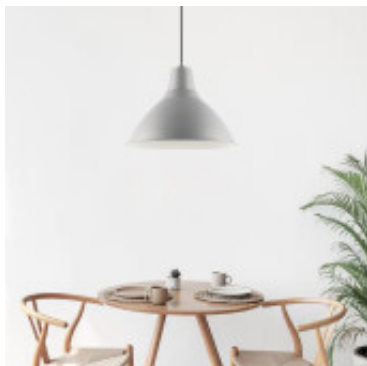

Lampara colgante conico campana metal gris Ø30cm - IX9021X

CÓDIGO: IX9021X

MARCA: Ixec

DESCRIPCIÓN: Colgante cónico de metal color gris. Base redonda a techo. Conexionado para una lámpara LED en pase E27, no incluida. Medidas: diámetro Ø300mm, pende hasta 1455mm del techo o cielorraso.

CARACTERÍSTICAS: **Color** - Gris
Tipo de luminaria - Decorativo/Residencial
Material - Metal
Montaje - Suspende
Ubicación - Interior
Pase - E27

Las imágenes son meramente ilustrativas y pueden, en algunos casos, no coincidir exactamente con el producto final.
Las descripciones y detalles de los artículos ofrecidos, son meramente informativos y pueden no coincidir en un todo con el producto final
