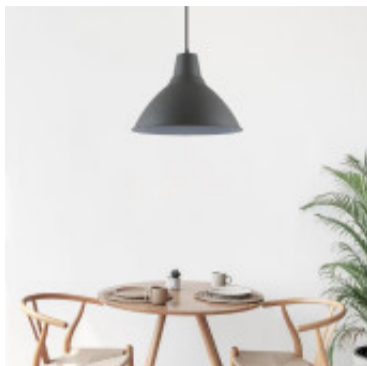

## Lampara colgante conico campana metal gris Ø30cm - IX9021X

---

---

CÓDIGO: IX9021X

---

MARCA: Ixec

---

DESCRIPCIÓN: Colgante cónico de metal color gris. Base redonda a techo. Conexionado para una lámpara LED en pase E27, no incluida. Medidas: diámetro Ø300mm, pende hasta 1455mm del techo o cielorraso.

---

CARACTERÍSTICAS: **Color** - Gris  
**Tipo de luminaria** - Decorativo/Residencial  
**Material** - Metal  
**Montaje** - Suspende  
**Ubicación** - Interior  
**Pase** - E27

Las imágenes son meramente ilustrativas y pueden, en algunos casos, no coincidir exactamente con el producto final.  
Las descripciones y detalles de los artículos ofrecidos, son meramente informativos y pueden no coincidir en un todo con el producto final