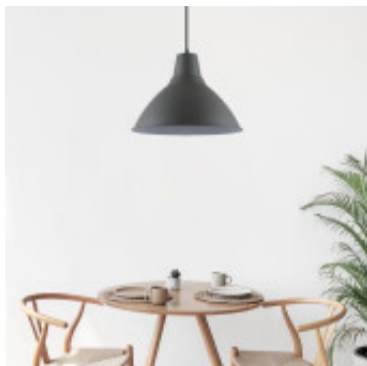

Lampara colgante conico campana metal gris Ø30cm - IX9021X

CÓDIGO: IX9021X

MARCA: Ixec

DESCRIPCIÓN: Colgante cónico de metal color gris. Base redonda a techo. Conexionado para una lámpara LED en pase E27, no incluida. Medidas: diámetro Ø300mm, pende hasta 1455mm del techo o cielorraso.

CARACTERÍSTICAS: **Color** - Gris
Tipo de luminaria - Decorativo/Residencial
Material - Metal
Montaje - Suspendor
Ubicación - Interior
Pase - E27

Las imágenes son meramente ilustrativas y pueden, en algunos casos, no coincidir exactamente con el producto final.
Las descripciones y detalles de los artículos ofrecidos, son meramente informativos y pueden no coincidir en un todo con el producto final