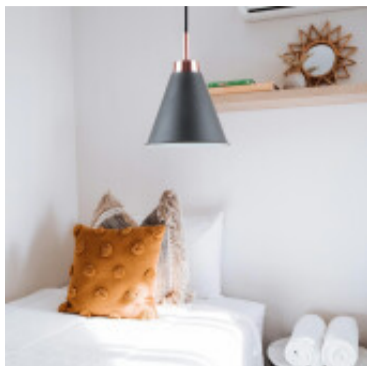

Lampara colgante conico de metal negro y cromo Ø18 - IX9005

CÓDIGO: IX9005

MARCA: Ixec

DESCRIPCIÓN: Colgante cónico de metal color negro mate, con detalle cromado en su cabezal. Base redonda a techo. Conexionado para una lámpara LED en pase E27, no incluida. Medidas: diámetro Ø180mm, pende hasta 1408mm del techo o cielorraso.

CARACTERÍSTICAS:

- Color** - Negro
- Tipo de luminaria** - Decorativo/Residencial
- Material** - Metal
- Montaje** - Suspende
- Ubicación** - Interior
- Pase** - E27

Las imágenes son meramente ilustrativas y pueden, en algunos casos, no coincidir exactamente con el producto final.
Las descripciones y detalles de los artículos ofrecidos, son meramente informativos y pueden no coincidir en un todo con el producto final