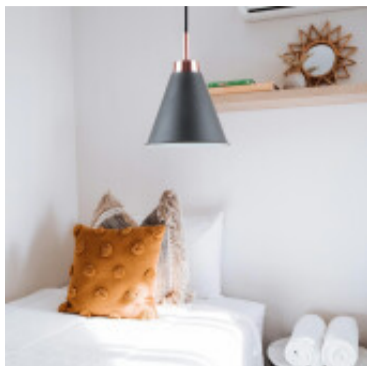

Lampara colgante conico de metal negro y cromo Ø18 - IX9005

CÓDIGO: IX9005

MARCA: Ixec

DESCRIPCIÓN: Colgante cónico de metal color negro mate, con detalle cromado en su cabezal. Base redonda a techo. Conexionado para una lámpara LED en pase E27, no incluida. Medidas: diámetro Ø180mm, pende hasta 1408mm del techo o cielorraso.

CARACTERÍSTICAS:

- Color** - Negro
- Tipo de luminaria** - Decorativo/Residencial
- Material** - Metal
- Montaje** - Suspende
- Ubicación** - Interior
- Pase** - E27

Las imágenes son meramente ilustrativas y pueden, en algunos casos, no coincidir exactamente con el producto final.
Las descripciones y detalles de los artículos ofrecidos, son meramente informativos y pueden no coincidir en un todo con el producto final
