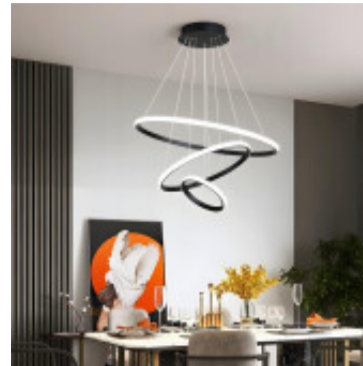

Lampara colgante LED 90W 3 aros luz hacia afuera - IX4596

CÓDIGO: IX4596

MARCA: Ixec

DESCRIPCIÓN: Lámpara colgante con tres aros metálicos de color negro. Base redonda. Luminaria con sistema LED integrado, de 90W de consumo, y luz en tonalidad cálida 3000K. Diseño llamativo y distintivo. Ilumina hacia afuera. Medidas: diámetros: Ø800, Ø600, Ø400 x 5cm de espesor.

CARACTERÍSTICAS:

- Color** - Blanco
- Tipo de luminaria** - Decorativo/Residencial
- Material** - Plástico
- Montaje** - Suspende
- Potencia** - 61 - 100
- Ubicación** - Interior
- Tonalidad** - Cálida