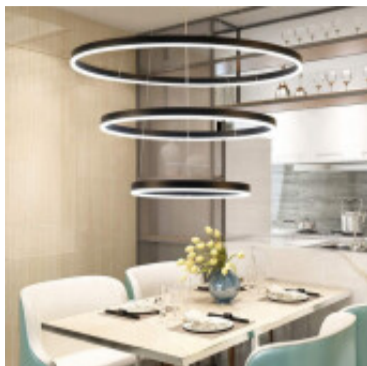

## Lampara colgante LED 90W 3 aros luz hacia adentro - IX4592

---

---

CÓDIGO: IX4592

---

MARCA: Ixec

---

**DESCRIPCIÓN:** Lámpara colgante con tres aros metálicos de color negro. Base redonda. Luminaria con sistema LED integrado, de 90W de consumo, y luz en tonalidad cálida 3000K. Diseño llamativo y distintivo. Ilumina hacia adentro, hacia el eje central de la luminaria. Medidas: diámetros: Ø800, Ø600, Ø400 x 5cm de espesor.

---

**CARACTERÍSTICAS:**

- Color** - Blanco
- Tipo de luminaria** - Decorativo/Residencial
- Material** - Plástico
- Montaje** - Suspende
- Potencia** - 61 - 100
- Ubicación** - Interior
- Tonalidad** - Cálida