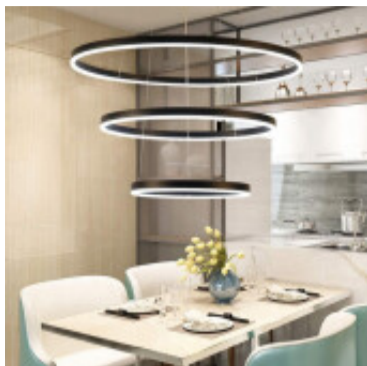

Lampara colgante LED 60W 3 aros luz hacia adentro - IX4590

CÓDIGO: IX4590

MARCA: Ixec

DESCRIPCIÓN: Lámpara colgante con tres aros metálicos de color negro. Base redonda. Luminaria con sistema LED integrado, de 60W de consumo, y luz en tonalidad cálida 3000K. Diseño llamativo y distintivo. Ilumina hacia adentro, hacia el eje central de la luminaria. Medidas: diámetros: Ø600, Ø400, Ø200 x 5cm de espesor.

CARACTERÍSTICAS:

- Color** - Blanco
- Tipo de luminaria** - Decorativo/Residencial
- Material** - Metal
- Montaje** - Suspende
- Potencia** - 41 - 60
- Ubicación** - Interior
- Tonalidad** - Cálida

Las imágenes son meramente ilustrativas y pueden, en algunos casos, no coincidir exactamente con el producto final.
Las descripciones y detalles de los artículos ofrecidos, son meramente informativos y pueden no coincidir en un todo con el producto final
