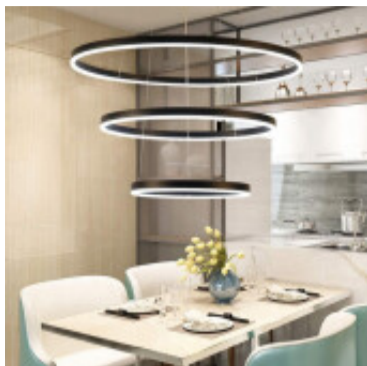

## Lampara colgante LED 60W 3 aros luz hacia adentro - IX4590

---

---

CÓDIGO: IX4590

---

MARCA: Ixec

---

**DESCRIPCIÓN:** Lámpara colgante con tres aros metálicos de color negro. Base redonda. Luminaria con sistema LED integrado, de 60W de consumo, y luz en tonalidad cálida 3000K. Diseño llamativo y distintivo. Ilumina hacia adentro, hacia el eje central de la luminaria. Medidas: diámetros: Ø600, Ø400, Ø200 x 5cm de espesor.

---

**CARACTERÍSTICAS:**

- Color** - Blanco
- Tipo de luminaria** - Decorativo/Residencial
- Material** - Metal
- Montaje** - Suspende
- Potencia** - 41 - 60
- Ubicación** - Interior
- Tonalidad** - Cálida