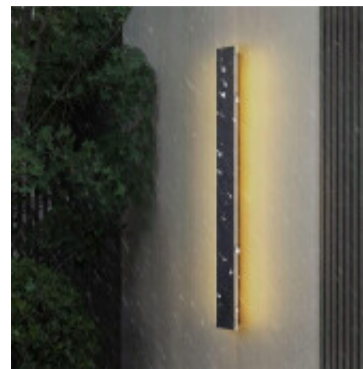

Lampara de pared LED IP65 40W indirecta. calida 1,5m - IX4576

CÓDIGO: IX4576

MARCA: Ixec

DESCRIPCIÓN: Aplique de pared para exterior (IP65). Con forma rectangular y de color negro, fabricado en aluminio, con difusor de PMMA. Conexionado con sistema LED COB integrado de 40W de consumo, alimentación: AC85-265V 50/60HZ (driver incluido), rendimiento: 3200Lm. Tonalidad cálida 3000K. Luz indirecta, arrojada hacia la pared. Medidas: 1500x50x40mm (LargoxAnchoxProfundidad).

CARACTERÍSTICAS:

- Color** - Negro
- Tipo de luminaria** - Decorativo/Residencial
- Material** - Aluminio
- Montaje** - Adosar
- Potencia** - 21 - 40
- Ubicación** - Exterior
- Tonalidad** - Cálida

Las imágenes son meramente ilustrativas y pueden, en algunos casos, no coincidir exactamente con el producto final.
Las descripciones y detalles de los artículos ofrecidos, son meramente informativos y pueden no coincidir en un todo con el producto final