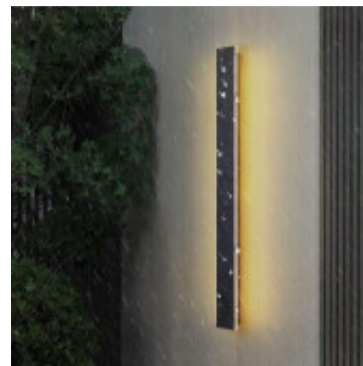

Lampara de pared LED IP65 40W indirect. calida 1,5m - IX4576

CÓDIGO: IX4576

MARCA: Ixec

DESCRIPCIÓN: Aplique de pared para exterior (IP65). Con forma rectangular y de color negro, fabricado en aluminio, con difusor de PMMA. Conexionado con sistema LED COB integrado de 40W de consumo, alimentación: AC85-265V 50/60HZ (driver incluido), rendimiento: 3200Lm. Tonalidad cálida 3000K. Luz indirecta, arrojada hacia la pared. Medidas: 1500x50x40mm (LargoxAnchoxProfundidad).

CARACTERÍSTICAS:

- Color** - Negro
- Tipo de luminaria** - Decorativo/Residencial
- Material** - Aluminio
- Montaje** - Adosar
- Potencia** - 21 - 40
- Ubicación** - Exterior
- Tonalidad** - Cálida

Las imágenes son meramente ilustrativas y pueden, en algunos casos, no coincidir exactamente con el producto final.
Las descripciones y detalles de los artículos ofrecidos, son meramente informativos y pueden no coincidir en un todo con el producto final