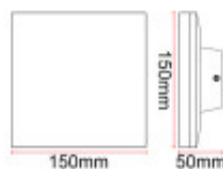

Lampara de pared LED cuadrada blanca IP65 12W calida - IX4566

CÓDIGO: IX4566

MARCA: Ixec

DESCRIPCIÓN: Aplique de pared para exterior (IP65). Con forma cuadrada y de color blanco, fabricado en aluminio, con un sutil difusor perimetral de PMMA. Conexionado con sistema LED integrado de 12W de consumo, alimentación: AC85-265V 50/60HZ (driver incluido), rendimiento: 600LM (Ra>80). Tonalidad cálida 3000K. Luz indirecta, arrojada hacia la pared. Medidas: 150x150x50mm.

CARACTERÍSTICAS:

- Color** - Blanco
- Tipo de luminaria** - Decorativo/Residencial
- Material** - Aluminio
- Montaje** - Adosar
- Potencia** - 7,2 - 12
- Ubicación** - Exterior
- Tonalidad** - Cálida

Las imágenes son meramente ilustrativas y pueden, en algunos casos, no coincidir exactamente con el producto final.
Las descripciones y detalles de los artículos ofrecidos, son meramente informativos y pueden no coincidir en un todo con el producto final