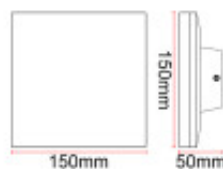

## Lampara de pared LED cuadrada blanca IP65 12W calida - IX4566

CÓDIGO: IX4566

MARCA: Ixec

**DESCRIPCIÓN:** Aplique de pared para exterior (IP65). Con forma cuadrada y de color blanco, fabricado en aluminio, con un sutil difusor perimetral de PMMA. Conexionado con sistema LED integrado de 12W de consumo, alimentación: AC85-265V 50/60HZ (driver incluido), rendimiento: 600LM (Ra>80). Tonalidad cálida 3000K. Luz indirecta, arrojada hacia la pared. Medidas: 150x150x50mm.

**CARACTERÍSTICAS:**

- Color** - Blanco
- Tipo de luminaria** - Decorativo/Residencial
- Material** - Aluminio
- Montaje** - Adosar
- Potencia** - 7,2 - 12
- Ubicación** - Exterior
- Tonalidad** - Cálida