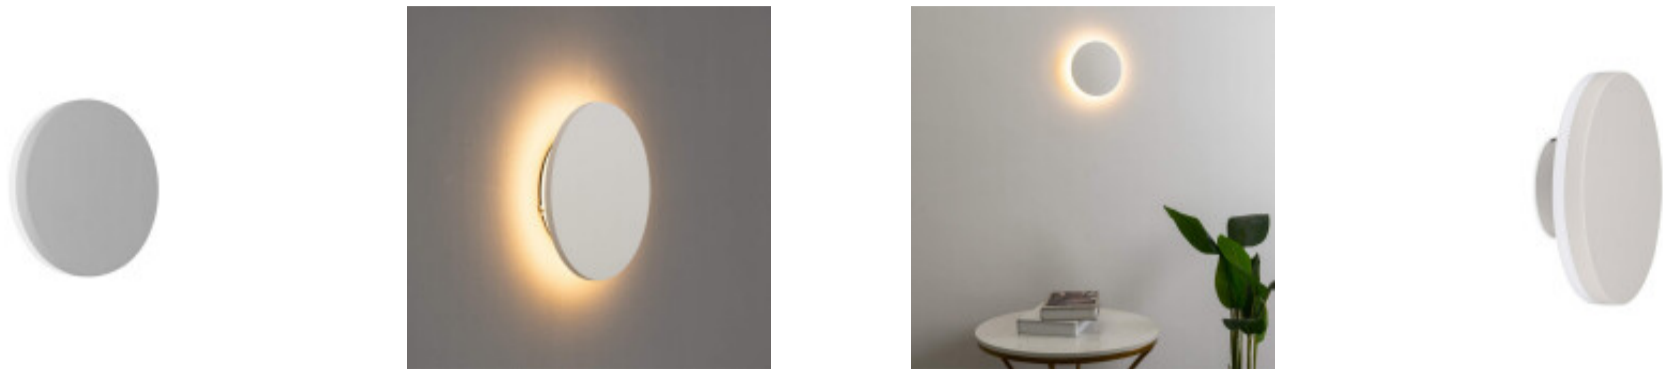

Lampara de pared LED redonda blanca IP65 12W calida - IX4562

CÓDIGO: IX4562

MARCA: Ixec

DESCRIPCIÓN: Aplique de pared para exterior (IP65). Con forma redonda y de color blanco, fabricado en aluminio, con un sutil difusor perimetral de PMMA. Conexionado con sistema LED integrado de 12W de consumo, alimentación: AC85-265V 50/60HZ (driver incluido), rendimiento: 600LM (Ra>80). Tonalidad cálida 3000K. Luz indirecta, arrojada hacia la pared desde los 360° de la luminaria. Medidas: Ø150x50mm.

CARACTERÍSTICAS:

- Color** - Blanco
- Tipo de luminaria** - Decorativo/Residencial
- Material** - Aluminio
- Montaje** - Adosar
- Potencia** - 7,2 - 12
- Ubicación** - Exterior
- Tonalidad** - Cálida

Las imágenes son meramente ilustrativas y pueden, en algunos casos, no coincidir exactamente con el producto final.
Las descripciones y detalles de los artículos ofrecidos, son meramente informativos y pueden no coincidir en un todo con el producto final