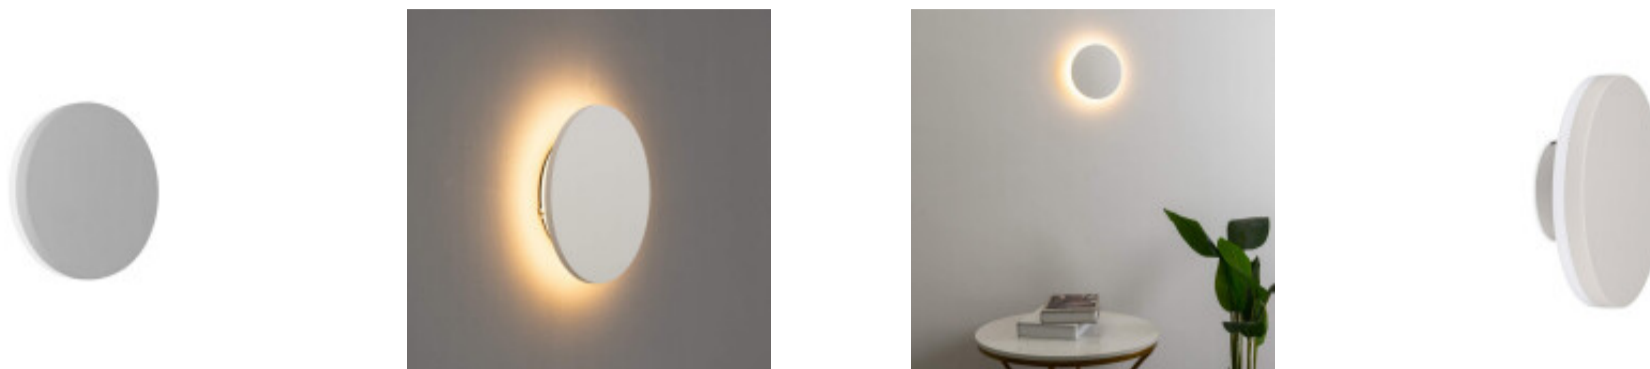

Lampara de pared LED redonda blanca IP65 12W calida - IX4562

CÓDIGO: IX4562

MARCA: Ixec

DESCRIPCIÓN: Aplique de pared para exterior (IP65). Con forma redonda y de color blanco, fabricado en aluminio, con un sutil difusor perimetral de PMMA. Conexión con sistema LED integrado de 12W de consumo, alimentación: AC85-265V 50/60HZ (driver incluido), rendimiento: 600LM (Ra>80). Tonalidad cálida 3000K. Luz indirecta, arrojada hacia la pared desde los 360° de la luminaria. Medidas: Ø150x50mm.

CARACTERÍSTICAS:

- Color** - Blanco
- Tipo de luminaria** - Decorativo/Residencial
- Material** - Aluminio
- Montaje** - Adosar
- Potencia** - 7,2 - 12
- Ubicación** - Exterior
- Tonalidad** - Cálida

Las imágenes son meramente ilustrativas y pueden, en algunos casos, no coincidir exactamente con el producto final.
Las descripciones y detalles de los artículos ofrecidos, son meramente informativos y pueden no coincidir en un todo con el producto final