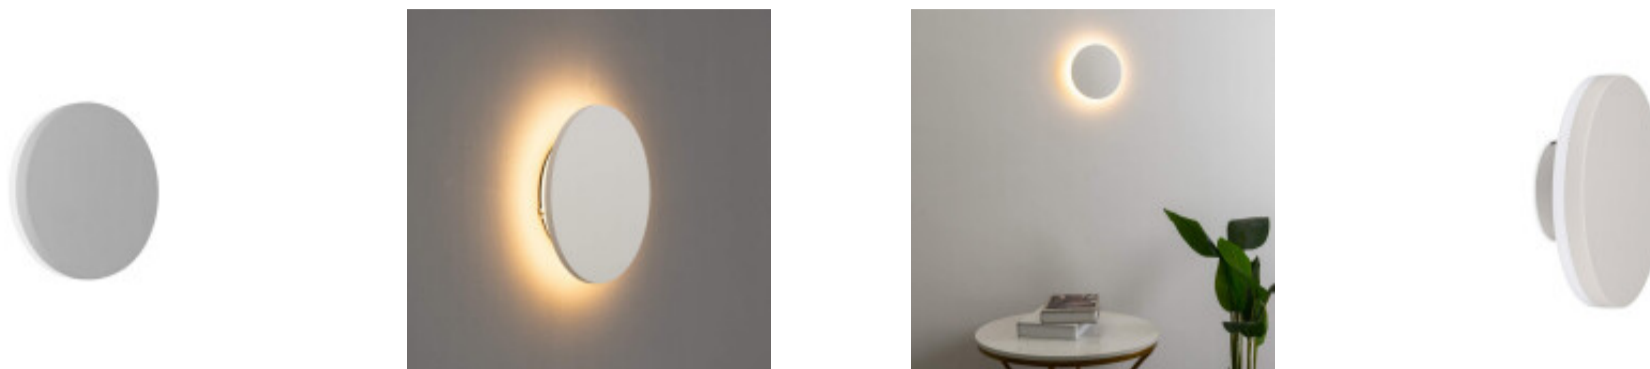

## Lampara de pared LED redonda blanca IP65 12W calida - IX4562

CÓDIGO: IX4562

MARCA: Ixec

**DESCRIPCIÓN:** Aplique de pared para exterior (IP65). Con forma redonda y de color blanco, fabricado en aluminio, con un sutil difusor perimetral de PMMA. Conexión con sistema LED integrado de 12W de consumo, alimentación: AC85-265V 50/60HZ (driver incluido), rendimiento: 600LM (Ra>80). Tonalidad cálida 3000K. Luz indirecta, arrojada hacia la pared desde los 360° de la luminaria. Medidas: Ø150x50mm.

**CARACTERÍSTICAS:**

- Color** - Blanco
- Tipo de luminaria** - Decorativo/Residencial
- Material** - Aluminio
- Montaje** - Adosar
- Potencia** - 7,2 - 12
- Ubicación** - Exterior
- Tonalidad** - Cálida