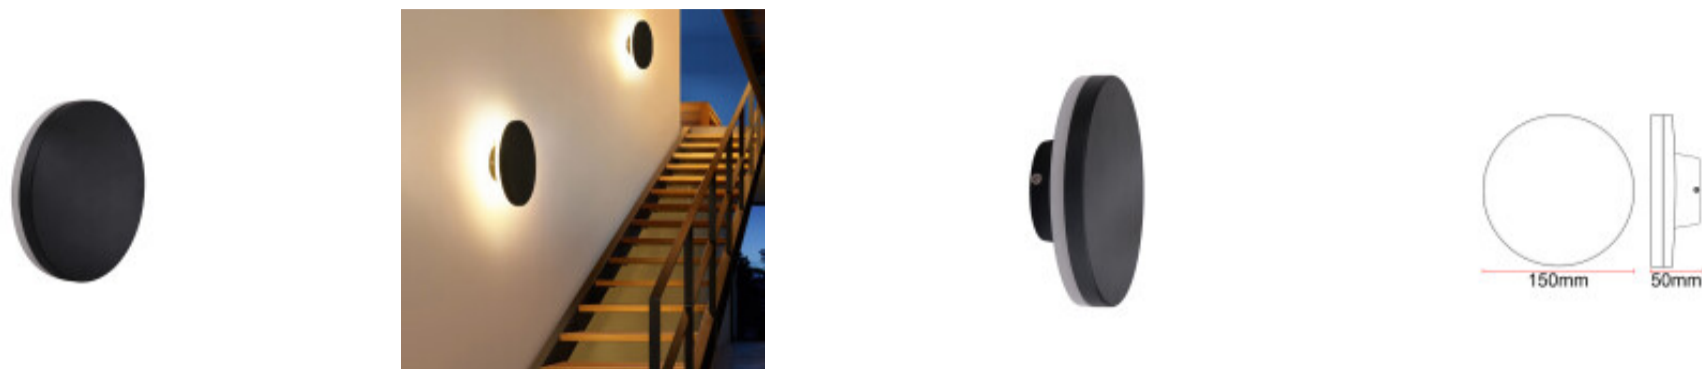

Lampara de pared LED redonda negra IP65 12W calida - IX4560

CÓDIGO: IX4560

MARCA: Ixec

DESCRIPCIÓN: Aplique de pared para exterior (IP65). Con forma redonda y de color negro, fabricado en aluminio, con un sutil difusor perimetral de PMMA. Conexión con sistema LED integrado de 12W de consumo, alimentación: AC85-265V 50/60HZ (driver incluido), rendimiento: 600LM (Ra>80). Tonalidad cálida 3000K. Luz indirecta, arrojada hacia la pared desde los 360° de la luminaria. Medidas: Ø150x50mm.

CARACTERÍSTICAS:

- Color** - Negro
- Tipo de luminaria** - Decorativo/Residencial
- Material** - Aluminio
- Montaje** - Adosar
- Potencia** - 7,2 - 12
- Ubicación** - Exterior
- Tonalidad** - Cálida

Las imágenes son meramente ilustrativas y pueden, en algunos casos, no coincidir exactamente con el producto final.
Las descripciones y detalles de los artículos ofrecidos, son meramente informativos y pueden no coincidir en un todo con el producto final