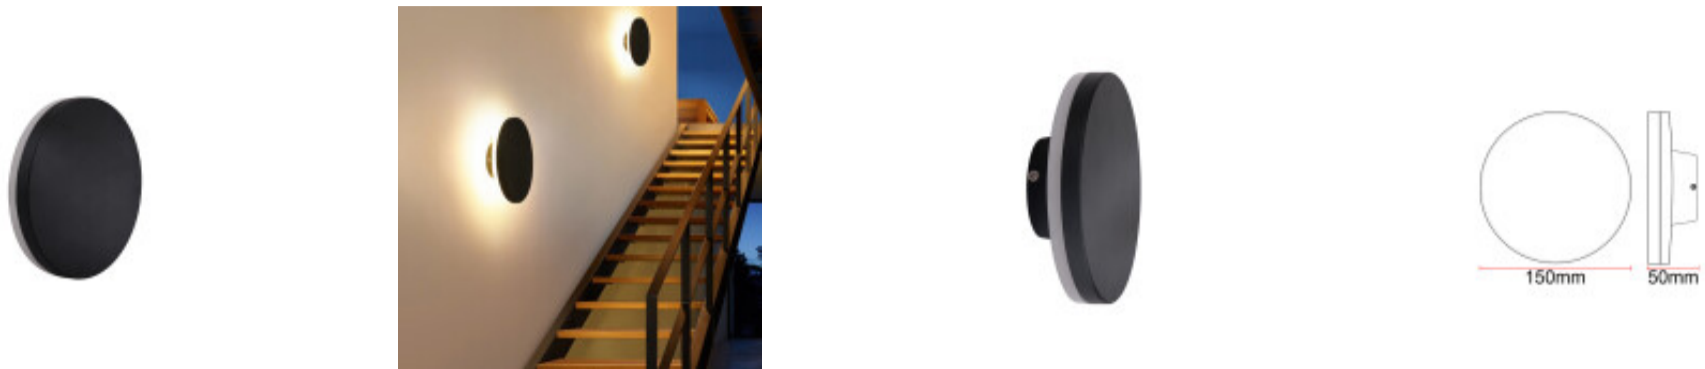

Lampara de pared LED redonda negra IP65 12W calida - IX4560

CÓDIGO: IX4560

MARCA: Ixec

DESCRIPCIÓN: Aplique de pared para exterior (IP65). Con forma redonda y de color negro, fabricado en aluminio, con un sutil difusor perimetral de PMMA. Conexión con sistema LED integrado de 12W de consumo, alimentación: AC85-265V 50/60HZ (driver incluido), rendimiento: 600LM (Ra>80). Tonalidad cálida 3000K. Luz indirecta, arrojada hacia la pared desde los 360° de la luminaria. Medidas: Ø150x50mm.

CARACTERÍSTICAS:

- Color** - Negro
- Tipo de luminaria** - Decorativo/Residencial
- Material** - Aluminio
- Montaje** - Adosar
- Potencia** - 7,2 - 12
- Ubicación** - Exterior
- Tonalidad** - Cálida

Las imágenes son meramente ilustrativas y pueden, en algunos casos, no coincidir exactamente con el producto final.
Las descripciones y detalles de los artículos ofrecidos, son meramente informativos y pueden no coincidir en un todo con el producto final