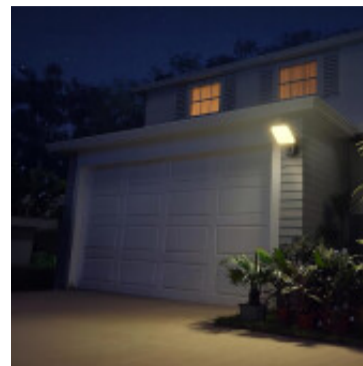

## Lampara de pared LED IP65 12W calida+sensor movim. - IX4558

CÓDIGO: IX4558

MARCA: Ixec

**DESCRIPCIÓN:** Aplique de pared para exterior (IP65) con sensor de movimiento integrado. Fabricado en fundición de aluminio, de color negro, con difusor de policarbonato blanco. Conexionado a una placa LED SMD integrada de 12W de consumo, alimentación: AC85-265V 50/60HZ (driver incluido), rendimiento: 840LM (Ra>80). Tonalidad cálida 3000K. Ángulo de apertura: 120°. El sensor de movimiento (PIR) permite reducir el consumo eléctrico sin perder efectividad al momento de usarlo. Medidas: 175x130x130mm (LadoxLadoxAlto).

**CARACTERÍSTICAS:**

- Color** - Negro
- Tipo de luminaria** - Decorativo/Residencial
- Material** - Aluminio
- Montaje** - Adosar
- Potencia** - 7,2 - 12
- Ubicación** - Exterior
- Tonalidad** - Cálida