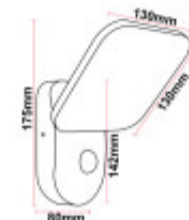

Lampara de pared LED IP65 12W calida+sensor movim. - IX4558

CÓDIGO: IX4558

MARCA: Ixec

DESCRIPCIÓN: Aplique de pared para exterior (IP65) con sensor de movimiento integrado. Fabricado en fundición de aluminio, de color negro, con difusor de policarbonato blanco. Conexionado a una placa LED SMD integrada de 12W de consumo, alimentación: AC85-265V 50/60HZ (driver incluido), rendimiento: 840LM (Ra>80). Tonalidad cálida 3000K. Ángulo de apertura: 120°. El sensor de movimiento (PIR) permite reducir el consumo eléctrico sin perder efectividad al momento de usarlo. Medidas: 175x130x130mm (LadoxLadoxAlto).

CARACTERÍSTICAS:

- Color** - Negro
- Tipo de luminaria** - Decorativo/Residencial
- Material** - Aluminio
- Montaje** - Adosar
- Potencia** - 7,2 - 12
- Ubicación** - Exterior
- Tonalidad** - Cálida

Las imágenes son meramente ilustrativas y pueden, en algunos casos, no coincidir exactamente con el producto final.
Las descripciones y detalles de los artículos ofrecidos, son meramente informativos y pueden no coincidir en un todo con el producto final