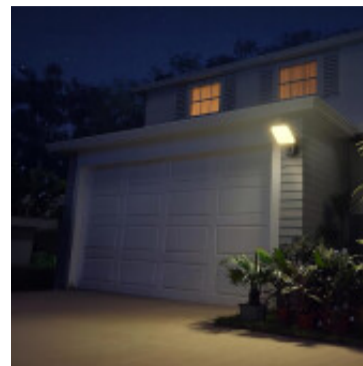

Lampara de pared LED IP65 12W calida+sensor movim. - IX4558

CÓDIGO: IX4558

MARCA: Ixec

DESCRIPCIÓN: Aplique de pared para exterior (IP65) con sensor de movimiento integrado. Fabricado en fundición de aluminio, de color negro, con difusor de policarbonato blanco. Conexionado a una placa LED SMD integrada de 12W de consumo, alimentación: AC85-265V 50/60HZ (driver incluido), rendimiento: 840LM (Ra>80). Tonalidad cálida 3000K. Ángulo de apertura: 120°. El sensor de movimiento (PIR) permite reducir el consumo eléctrico sin perder efectividad al momento de usarlo. Medidas: 175x130x130mm (LadoxLadoxAlto).

CARACTERÍSTICAS:

- Color** - Negro
- Tipo de luminaria** - Decorativo/Residencial
- Material** - Aluminio
- Montaje** - Adosar
- Potencia** - 7,2 - 12
- Ubicación** - Exterior
- Tonalidad** - Cálida

Las imágenes son meramente ilustrativas y pueden, en algunos casos, no coincidir exactamente con el producto final.
Las descripciones y detalles de los artículos ofrecidos, son meramente informativos y pueden no coincidir en un todo con el producto final