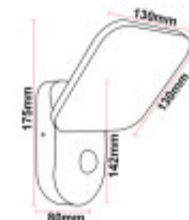

## Lampara de pared LED IP65 12W calida+sensor movim. - IX4558

CÓDIGO: IX4558

MARCA: Ixec

**DESCRIPCIÓN:** Aplique de pared para exterior (IP65) con sensor de movimiento integrado. Fabricado en fundición de aluminio, de color negro, con difusor de policarbonato blanco. Conexionado a una placa LED SMD integrada de 12W de consumo, alimentación: AC85-265V 50/60HZ (driver incluido), rendimiento: 840LM (Ra>80). Tonalidad cálida 3000K. Ángulo de apertura: 120°. El sensor de movimiento (PIR) permite reducir el consumo eléctrico sin perder efectividad al momento de usarlo. Medidas: 175x130x130mm (LadoxLadoxAlto).

**CARACTERÍSTICAS:**

- Color** - Negro
- Tipo de luminaria** - Decorativo/Residencial
- Material** - Aluminio
- Montaje** - Adosar
- Potencia** - 7,2 - 12
- Ubicación** - Exterior
- Tonalidad** - Cálida

Las imágenes son meramente ilustrativas y pueden, en algunos casos, no coincidir exactamente con el producto final.  
Las descripciones y detalles de los artículos ofrecidos, son meramente informativos y pueden no coincidir en un todo con el producto final