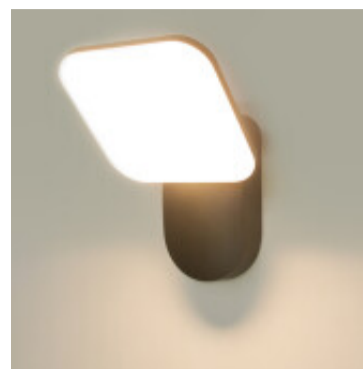

Lampara de pared LED IP65 negro 12W luz neutra - IX4556X

CÓDIGO: IX4556X

MARCA: Ixec

DESCRIPCIÓN: Aplique de pared para exterior (IP65). Fabricado en fundición de aluminio, de color negro, con difusor de policarbonato blanco. Conexionado a una placa LED SMD integrada de 12W de consumo, alimentación: AC85-265V 50/60HZ (driver incluido), rendimiento: 840LM (Ra>80). Tonalidad neutra 4000K. Ángulo de apertura: 120°. Medidas: 175x130x130mm (LadoxLadoxAlto).

CARACTERÍSTICAS:

- Color** - Negro
- Tipo de luminaria** - Decorativo/Residencial
- Material** - Aluminio
- Montaje** - Adosar
- Potencia** - 7,2 - 12
- Ubicación** - Exterior
- Tonalidad** - Neutra

Las imágenes son meramente ilustrativas y pueden, en algunos casos, no coincidir exactamente con el producto final.
Las descripciones y detalles de los artículos ofrecidos, son meramente informativos y pueden no coincidir en un todo con el producto final