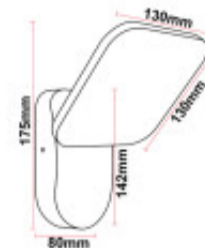

Lampara de pared LED IP65 negro 12W luz neutra - IX4556X

CÓDIGO: IX4556X

MARCA: Ixec

DESCRIPCIÓN: Aplique de pared para exterior (IP65). Fabricado en fundición de aluminio, de color negro, con difusor de policarbonato blanco. Conexionado a una placa LED SMD integrada de 12W de consumo, alimentación: AC85-265V 50/60HZ (driver incluido), rendimiento: 840LM (Ra>80). Tonalidad neutra 4000K. Ángulo de apertura: 120°. Medidas: 175x130x130mm (LadoxLadoxAlto).

CARACTERÍSTICAS:

- Color** - Negro
- Tipo de luminaria** - Decorativo/Residencial
- Material** - Aluminio
- Montaje** - Adosar
- Potencia** - 7,2 - 12
- Ubicación** - Exterior
- Tonalidad** - Neutra

Las imágenes son meramente ilustrativas y pueden, en algunos casos, no coincidir exactamente con el producto final.
Las descripciones y detalles de los artículos ofrecidos, son meramente informativos y pueden no coincidir en un todo con el producto final