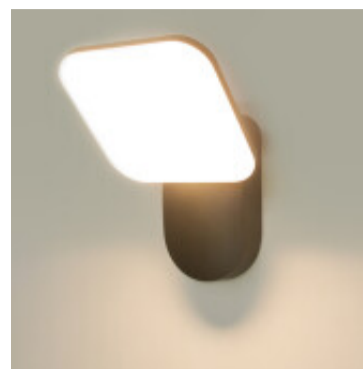

Lampara de pared LED IP65 negro 12W luz calida - IX4556

CÓDIGO: IX4556

MARCA: Ixec

DESCRIPCIÓN: Aplique de pared para exterior (IP65). Fabricado en fundición de aluminio, de color negro, con difusor de policarbonato blanco. Conexionado a una placa LED SMD integrada de 12W de consumo, alimentación: AC85-265V 50/60HZ (driver incluido), rendimiento: 840LM (Ra>80). Tonalidad cálida 3000K. Ángulo de apertura: 120°. Medidas: 175x130x130mm (LadoxLadoxAlto).

CARACTERÍSTICAS:

- Color** - Negro
- Tipo de luminaria** - Decorativo/Residencial
- Material** - Aluminio
- Montaje** - Adosar
- Potencia** - 7,2 - 12
- Ubicación** - Exterior
- Tonalidad** - Cálida

Las imágenes son meramente ilustrativas y pueden, en algunos casos, no coincidir exactamente con el producto final.
Las descripciones y detalles de los artículos ofrecidos, son meramente informativos y pueden no coincidir en un todo con el producto final