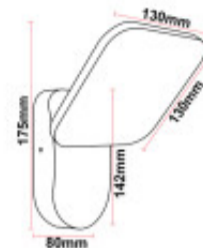

Lampara de pared LED IP65 negro 12W luz calida - IX4556

CÓDIGO: IX4556

MARCA: Ixec

DESCRIPCIÓN: Aplique de pared para exterior (IP65). Fabricado en fundición de aluminio, de color negro, con difusor de policarbonato blanco. Conexionado a una placa LED SMD integrada de 12W de consumo, alimentación: AC85-265V 50/60HZ (driver incluido), rendimiento: 840LM (Ra>80). Tonalidad cálida 3000K. Ángulo de apertura: 120°. Medidas: 175x130x130mm (LadoxLadoxAlto).

CARACTERÍSTICAS:

- Color** - Negro
- Tipo de luminaria** - Decorativo/Residencial
- Material** - Aluminio
- Montaje** - Adosar
- Potencia** - 7,2 - 12
- Ubicación** - Exterior
- Tonalidad** - Cálida

Las imágenes son meramente ilustrativas y pueden, en algunos casos, no coincidir exactamente con el producto final.
Las descripciones y detalles de los artículos ofrecidos, son meramente informativos y pueden no coincidir en un todo con el producto final