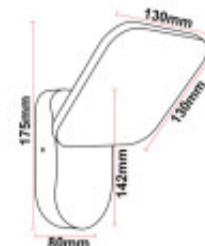

Lampara de pared LED IP65 negro 12W luz calida - IX4556

CÓDIGO: IX4556

MARCA: Ixec

DESCRIPCIÓN: Aplique de pared para exterior (IP65). Fabricado en fundición de aluminio, de color negro, con difusor de policarbonato blanco. Conexionado a una placa LED SMD integrada de 12W de consumo, alimentación: AC85-265V 50/60HZ (driver incluido), rendimiento: 840LM (Ra>80). Tonalidad cálida 3000K. Ángulo de apertura: 120°. Medidas: 175x130x130mm (LadoxLadoxAlto).

CARACTERÍSTICAS:

- Color** - Negro
- Tipo de luminaria** - Decorativo/Residencial
- Material** - Aluminio
- Montaje** - Adosar
- Potencia** - 7,2 - 12
- Ubicación** - Exterior
- Tonalidad** - Cálida

Las imágenes son meramente ilustrativas y pueden, en algunos casos, no coincidir exactamente con el producto final.
Las descripciones y detalles de los artículos ofrecidos, son meramente informativos y pueden no coincidir en un todo con el producto final