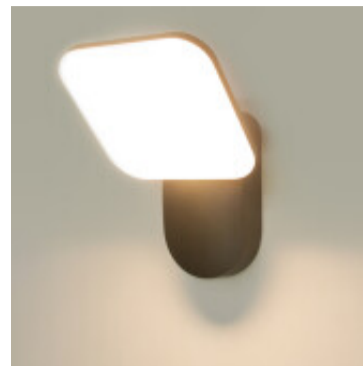

Lampara de pared LED IP65 negro 12W luz calida - IX4556

CÓDIGO: IX4556

MARCA: Ixec

DESCRIPCIÓN: Aplique de pared para exterior (IP65). Fabricado en fundición de aluminio, de color negro, con difusor de policarbonato blanco. Conexionado a una placa LED SMD integrada de 12W de consumo, alimentación: AC85-265V 50/60HZ (driver incluido), rendimiento: 840LM (Ra>80). Tonalidad cálida 3000K. Ángulo de apertura: 120°. Medidas: 175x130x130mm (LadoxLadoxAlto).

CARACTERÍSTICAS:

- Color** - Negro
- Tipo de luminaria** - Decorativo/Residencial
- Material** - Aluminio
- Montaje** - Adosar
- Potencia** - 7,2 - 12
- Ubicación** - Exterior
- Tonalidad** - Cálida

Las imágenes son meramente ilustrativas y pueden, en algunos casos, no coincidir exactamente con el producto final.
Las descripciones y detalles de los artículos ofrecidos, son meramente informativos y pueden no coincidir en un todo con el producto final