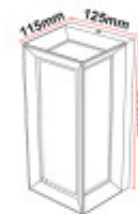

## Lampara de pared LED vertical IP65 12W luz calida - IX4554

CÓDIGO: IX4554

MARCA: Ixec

**DESCRIPCIÓN:** Aplique de pared para exterior (IP65). Con forma rectangular, puede ponerse en sentido vertical. Fabricado en aluminio, de color negro, y difusor de policarbonato blanco. Conexionado con sistema LED SMD integrado de 12W de consumo, alimentación: AC85-265V 50/60HZ (driver incluido), rendimiento: 840LM (Ra>80). Tonalidad cálida 3000K. Ángulo de apertura: 180°. Medidas: 115x125x260mm (LadoxLadoxAlto).

**CARACTERÍSTICAS:**

- Color** - Negro
- Tipo de luminaria** - Decorativo/Residencial
- Material** - Aluminio
- Montaje** - Adosar
- Potencia** - 7,2 - 12
- Ubicación** - Exterior
- Tonalidad** - Cálida