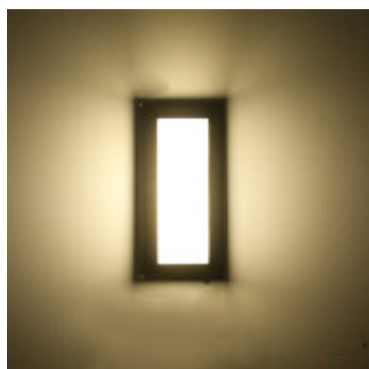

## Lampara de pared LED vertical IP65 12W luz calida - IX4554

CÓDIGO: IX4554

MARCA: Ixec

**DESCRIPCIÓN:** Aplique de pared para exterior (IP65). Con forma rectangular, puede ponerse en sentido vertical. Fabricado en aluminio, de color negro, y difusor de policarbonato blanco. Conexionado con sistema LED SMD integrado de 12W de consumo, alimentación: AC85-265V 50/60HZ (driver incluido), rendimiento: 840LM (Ra>80). Tonalidad cálida 3000K. Ángulo de apertura: 180°. Medidas: 115x125x260mm (LadoxLadoxAlto).

**CARACTERÍSTICAS:**

- Color** - Negro
- Tipo de luminaria** - Decorativo/Residencial
- Material** - Aluminio
- Montaje** - Adosar
- Potencia** - 7,2 - 12
- Ubicación** - Exterior
- Tonalidad** - Cálida