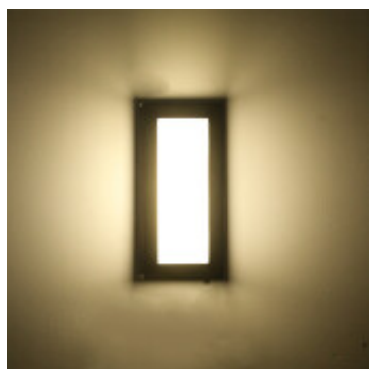

## Lampara de pared LED vertical IP65 12W luz calida - IX4554

CÓDIGO: IX4554

MARCA: Ixec

**DESCRIPCIÓN:** Aplique de pared para exterior (IP65). Con forma rectangular, puede ponerse en sentido vertical. Fabricado en aluminio, de color negro, y difusor de policarbonato blanco. Conexionado con sistema LED SMD integrado de 12W de consumo, alimentación: AC85-265V 50/60HZ (driver incluido), rendimiento: 840LM (Ra>80). Tonalidad cálida 3000K. Ángulo de apertura: 180°. Medidas: 115x125x260mm (LadoxLadoxAlto).

**CARACTERÍSTICAS:**

- Color** - Negro
- Tipo de luminaria** - Decorativo/Residencial
- Material** - Aluminio
- Montaje** - Adosar
- Potencia** - 7,2 - 12
- Ubicación** - Exterior
- Tonalidad** - Cálida