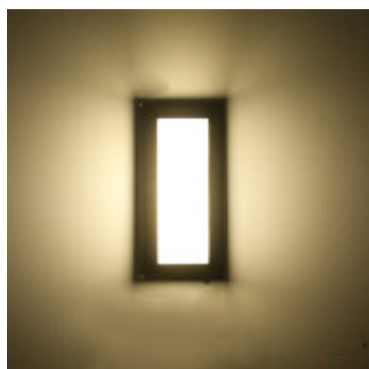

Lampara de pared LED vertical IP65 12W luz calida - IX4554

CÓDIGO: IX4554

MARCA: Ixec

DESCRIPCIÓN: Aplique de pared para exterior (IP65). Con forma rectangular, puede ponerse en sentido vertical. Fabricado en aluminio, de color negro, y difusor de policarbonato blanco. Conexionado con sistema LED SMD integrado de 12W de consumo, alimentación: AC85-265V 50/60HZ (driver incluido), rendimiento: 840LM (Ra>80). Tonalidad cálida 3000K. Ángulo de apertura: 180°. Medidas: 115x125x260mm (LadoxLadoxAlto).

CARACTERÍSTICAS:

- Color** - Negro
- Tipo de luminaria** - Decorativo/Residencial
- Material** - Aluminio
- Montaje** - Adosar
- Potencia** - 7,2 - 12
- Ubicación** - Exterior
- Tonalidad** - Cálida

Las imágenes son meramente ilustrativas y pueden, en algunos casos, no coincidir exactamente con el producto final.
Las descripciones y detalles de los artículos ofrecidos, son meramente informativos y pueden no coincidir en un todo con el producto final