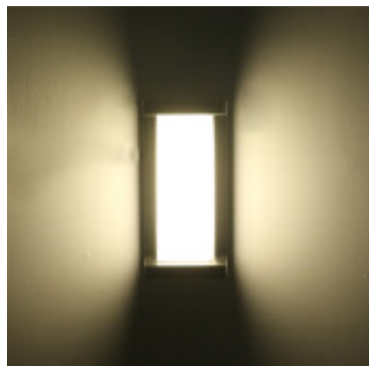

Lampara de pared LED vertical IP65 12W luz calida - IX4552

CÓDIGO: IX4552

MARCA: Ixec

DESCRIPCIÓN: Aplique de pared para exterior (IP65). Con forma rectangular, puede ponerse en sentido vertical. Fabricado en aluminio, de color negro, y difusor de policarbonato blanco. Conexionado con sistema LED SMD integrado de 12W de consumo, alimentación: AC85-265V 50/60HZ (driver incluido), rendimiento: 840LM (Ra>80). Tonalidad cálida 3000K. Ángulo de apertura: 270°. Medidas: 125x125x260mm (LadoxLadoxAlto).

CARACTERÍSTICAS:

- Color** - Negro
- Tipo de luminaria** - Decorativo/Residencial
- Material** - Aluminio
- Montaje** - Adosar
- Potencia** - 7,2 - 12
- Ubicación** - Exterior
- Tonalidad** - Cálida

Las imágenes son meramente ilustrativas y pueden, en algunos casos, no coincidir exactamente con el producto final.
Las descripciones y detalles de los artículos ofrecidos, son meramente informativos y pueden no coincidir en un todo con el producto final