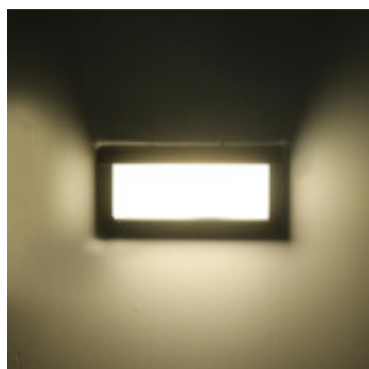

Lampara de pared LED rectangular IP65 12W calida - IX4550

CÓDIGO: IX4550

MARCA: Ixec

DESCRIPCIÓN: Aplique de pared para exterior (IP65). Con forma rectangular, fabricado en aluminio, de color negro, y difusor de policarbonato blanco. Conexionado con sistema LED SMD integrado de 12W de consumo, alimentación: AC85-265V 50/60HZ (driver incluido), rendimiento: 840LM (Ra>80). Tonalidad cálida 3000K. Ángulo de apertura: 180°. Medidas: 125x260x125mm (AltoxLargoxAncho).

CARACTERÍSTICAS:

- Color** - Negro
- Tipo de luminaria** - Decorativo/Residencial
- Material** - Aluminio
- Montaje** - Adosar
- Potencia** - 7,2 - 12
- Ubicación** - Exterior
- Tonalidad** - Cálida

Las imágenes son meramente ilustrativas y pueden, en algunos casos, no coincidir exactamente con el producto final.
Las descripciones y detalles de los artículos ofrecidos, son meramente informativos y pueden no coincidir en un todo con el producto final