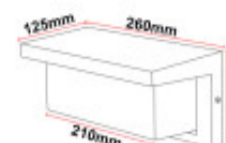

Lampara de pared LED rectangular IP65 12W calida - IX4550

CÓDIGO: IX4550

MARCA: Ixec

DESCRIPCIÓN: Aplique de pared para exterior (IP65). Con forma rectangular, fabricado en aluminio, de color negro, y difusor de policarbonato blanco. Conexionado con sistema LED SMD integrado de 12W de consumo, alimentación: AC85-265V 50/60HZ (driver incluido), rendimiento: 840LM (Ra>80). Tonalidad cálida 3000K. Ángulo de apertura: 180°. Medidas: 125x260x125mm (AltoxLargoxAncho).

CARACTERÍSTICAS:

- Color** - Negro
- Tipo de luminaria** - Decorativo/Residencial
- Material** - Aluminio
- Montaje** - Adosar
- Potencia** - 7,2 - 12
- Ubicación** - Exterior
- Tonalidad** - Cálida

Las imágenes son meramente ilustrativas y pueden, en algunos casos, no coincidir exactamente con el producto final.
Las descripciones y detalles de los artículos ofrecidos, son meramente informativos y pueden no coincidir en un todo con el producto final