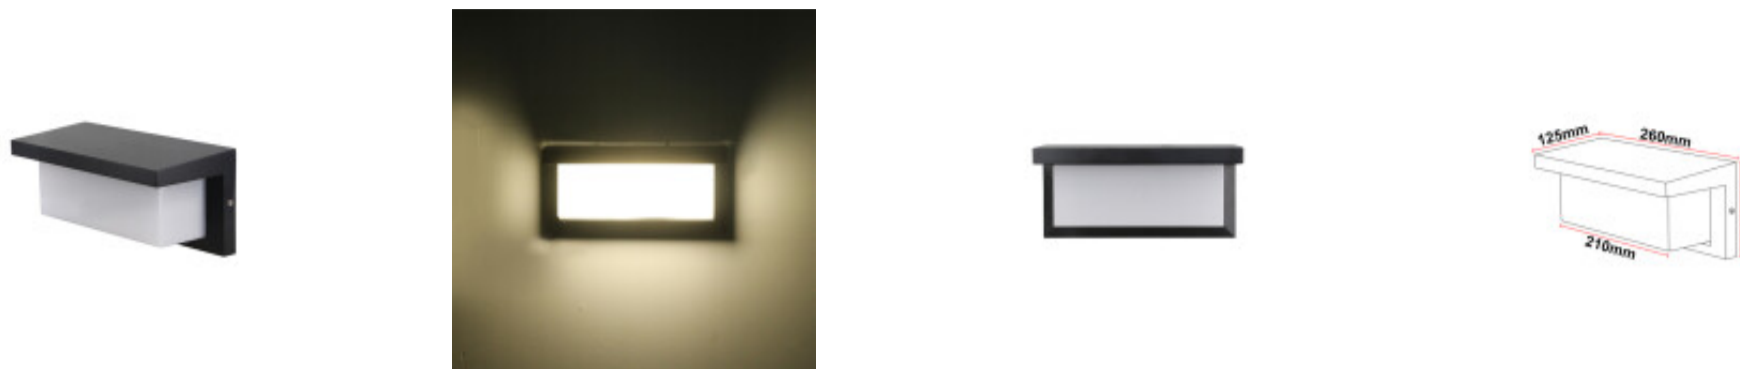

Lampara de pared LED rectangular IP65 12W calida - IX4550

CÓDIGO: IX4550

MARCA: Ixec

DESCRIPCIÓN: Aplique de pared para exterior (IP65). Con forma rectangular, fabricado en aluminio, de color negro, y difusor de policarbonato blanco. Conexionado con sistema LED SMD integrado de 12W de consumo, alimentación: AC85-265V 50/60HZ (driver incluido), rendimiento: 840LM (Ra>80). Tonalidad cálida 3000K. Ángulo de apertura: 180°. Medidas: 125x260x125mm (AltoxLargoxAncho).

CARACTERÍSTICAS:

- Color** - Negro
- Tipo de luminaria** - Decorativo/Residencial
- Material** - Aluminio
- Montaje** - Adosar
- Potencia** - 7,2 - 12
- Ubicación** - Exterior
- Tonalidad** - Cálida

Las imágenes son meramente ilustrativas y pueden, en algunos casos, no coincidir exactamente con el producto final.
Las descripciones y detalles de los artículos ofrecidos, son meramente informativos y pueden no coincidir en un todo con el producto final