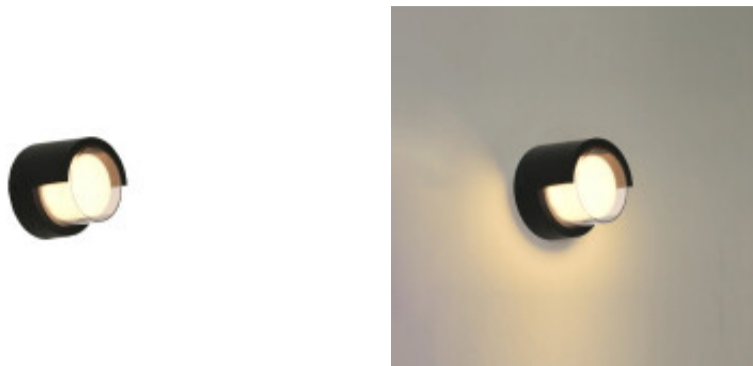

Lampara de pared LED redonda IP65 10W luz calida - IX4548

CÓDIGO: IX4548

MARCA: Ixec

DESCRIPCIÓN: Aplique de pared para exterior (IP65). Con forma redonda, fabricado en aluminio, en color negro, y difusor de policarbonato transparente. Conexionado con sistema LED COB integrado de 10W de consumo, alimentación: AC85-265V 50/60HZ (driver incluido), rendimiento: 600LM (Ra>70). Tonalidad cálida 3000K. Ilumina los 360°. Medidas: Ø160x100mm.

CARACTERÍSTICAS:

- Color** - Negro
- Tipo de luminaria** - Decorativo/Residencial
- Material** - Aluminio
- Montaje** - Adosar
- Potencia** - 7,2 - 12
- Ubicación** - Exterior
- Tonalidad** - Cálida

Las imágenes son meramente ilustrativas y pueden, en algunos casos, no coincidir exactamente con el producto final.
Las descripciones y detalles de los artículos ofrecidos, son meramente informativos y pueden no coincidir en un todo con el producto final