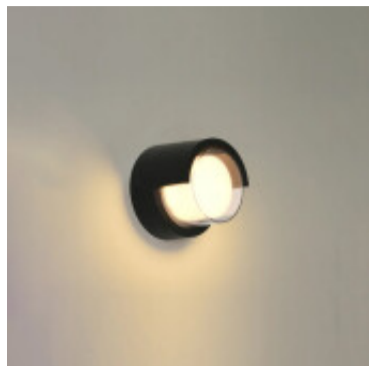

Lampara de pared LED redonda IP65 10W luz calida - IX4548

CÓDIGO: IX4548

MARCA: Ixec

DESCRIPCIÓN: Aplique de pared para exterior (IP65). Con forma redonda, fabricado en aluminio, en color negro, y difusor de policarbonato transparente. Conexionado con sistema LED COB integrado de 10W de consumo, alimentación: AC85-265V 50/60HZ (driver incluido), rendimiento: 600LM (Ra>70). Tonalidad cálida 3000K. Ilumina los 360°. Medidas: Ø160x100mm.

CARACTERÍSTICAS:

- Color** - Negro
- Tipo de luminaria** - Decorativo/Residencial
- Material** - Aluminio
- Montaje** - Adosar
- Potencia** - 7,2 - 12
- Ubicación** - Exterior
- Tonalidad** - Cálida

Las imágenes son meramente ilustrativas y pueden, en algunos casos, no coincidir exactamente con el producto final.
Las descripciones y detalles de los artículos ofrecidos, son meramente informativos y pueden no coincidir en un todo con el producto final
