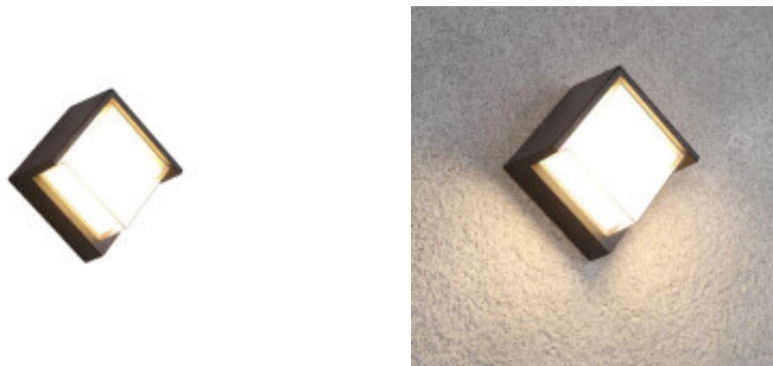

Lampara de pared LED cuadrada IP65 10W luz calida - IX4546

CÓDIGO: IX4546

MARCA: Ixec

DESCRIPCIÓN: Aplique de pared para exterior (IP65). Con forma cuadrada, fabricado en aluminio, en color negro, y difusor de policarbonato transparente. Conexionado con sistema LED COB integrado de 10W de consumo, alimentación: AC85-265V 50/60HZ (driver incluido), rendimiento: 600LM (Ra>70). Tonalidad cálida 3000K. Ilumina los 360°. Medidas: 160x160x100mm.

CARACTERÍSTICAS:

- Color** - Negro
- Tipo de luminaria** - Decorativo/Residencial
- Material** - Aluminio
- Montaje** - Adosar
- Potencia** - 7,2 - 12
- Ubicación** - Exterior
- Tonalidad** - Cálida

Las imágenes son meramente ilustrativas y pueden, en algunos casos, no coincidir exactamente con el producto final.
Las descripciones y detalles de los artículos ofrecidos, son meramente informativos y pueden no coincidir en un todo con el producto final
