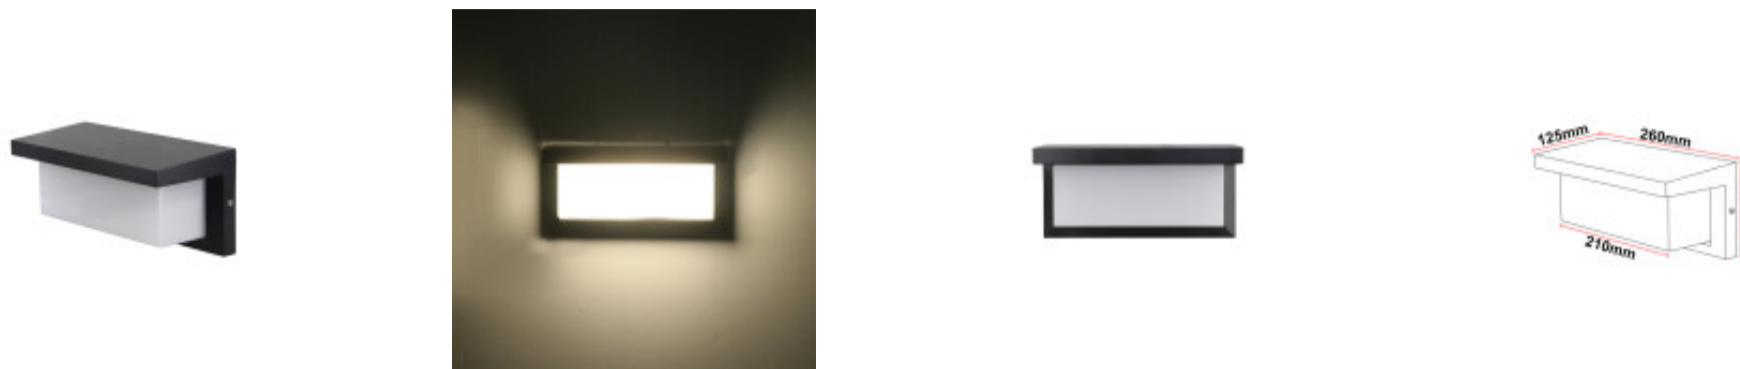

Lampara de pared LED rectangular IP65 20W luz fria - IX4545Y

CÓDIGO: IX4545Y

MARCA: Ixec

DESCRIPCIÓN: Aplique de pared para exterior (IP65). Con forma rectangular, fabricado con materiales plástico de alta resistencia, de color negro, y difusor de policarbonato blanco. Conexionado con sistema LED SMD integrado de 20W de consumo, alimentación: AC85-265V 50/60HZ (driver incluido), rendimiento: 1000LM (Ra>80). Tonalidad fría 6000K. Ángulo de apertura: 180°. Medidas: 235x110x100mm (LargoxAltoxAcho).

CARACTERÍSTICAS:

- Color** - Negro
- Tipo de luminaria** - Decorativo/Residencial
- Material** - Plástico
- Montaje** - Adosar
- Potencia** - 12,2 - 20
- Ubicación** - Exterior
- Tonalidad** - Fría

Las imágenes son meramente ilustrativas y pueden, en algunos casos, no coincidir exactamente con el producto final.
Las descripciones y detalles de los artículos ofrecidos, son meramente informativos y pueden no coincidir en un todo con el producto final