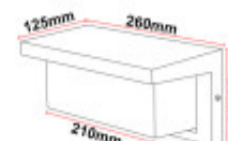

Lampara de pared LED rectangular IP65 20W neutra - IX4545X

CÓDIGO: IX4545X

MARCA: Ixec

DESCRIPCIÓN: Aplique de pared para exterior (IP65). Con forma rectangular, fabricado con materiales plástico de alta resistencia, de color negro, y difusor de policarbonato blanco. Conexionado con sistema LED SMD integrado de 20W de consumo, alimentación: AC85-265V 50/60HZ (driver incluido), rendimiento: 1000LM (Ra>80). Tonalidad neutra 4000K. Ángulo de apertura: 180°. Medidas: 235x110x100mm (LargoxAltoxAcho).

CARACTERÍSTICAS:

Las imágenes son meramente ilustrativas y pueden, en algunos casos, no coincidir exactamente con el producto final.
Las descripciones y detalles de los artículos ofrecidos, son meramente informativos y pueden no coincidir en un todo con el producto final