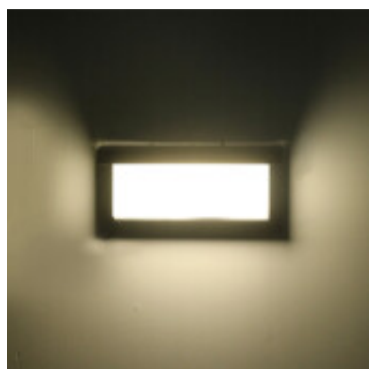

Lampara de pared LED rectangular IP65 20W neutra - IX4545X

CÓDIGO: IX4545X

MARCA: Ixec

DESCRIPCIÓN: Aplique de pared para exterior (IP65). Con forma rectangular, fabricado con materiales plástico de alta resistencia, de color negro, y difusor de policarbonato blanco. Conexionado con sistema LED SMD integrado de 20W de consumo, alimentación: AC85-265V 50/60HZ (driver incluido), rendimiento: 1000LM (Ra>80). Tonalidad neutra 4000K. Ángulo de apertura: 180°. Medidas: 235x110x100mm (LargoxAltoxAcho).