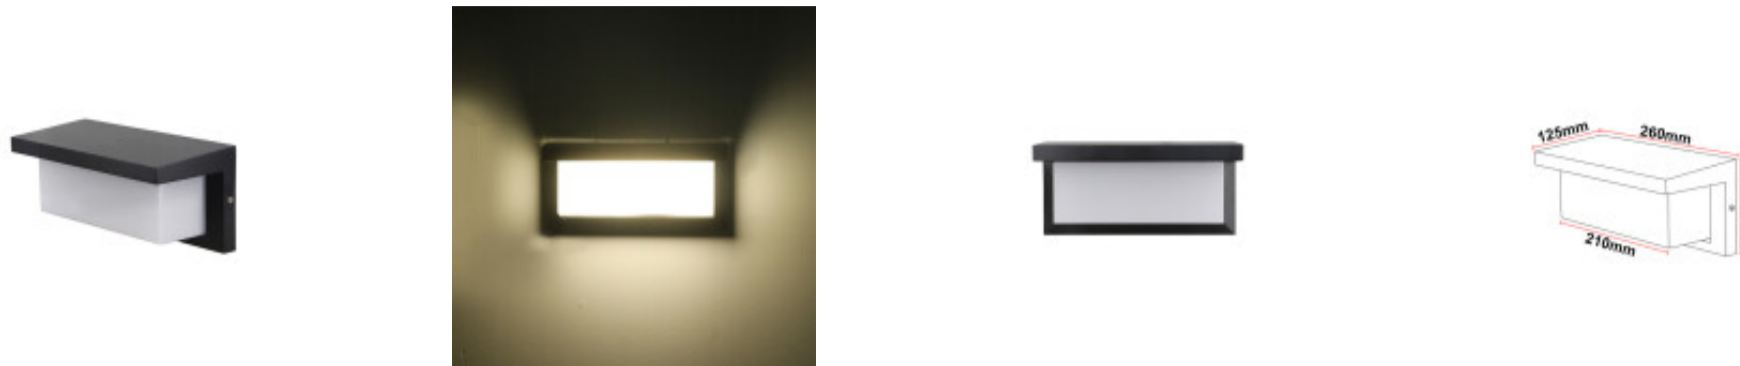

Lampara de pared LED rectangular IP65 20W calida - IX4545

CÓDIGO: IX4545

MARCA: Ixec

DESCRIPCIÓN: Aplique de pared para exterior (IP65). Con forma rectangular, fabricado con materiales plástico de alta resistencia, de color negro, y difusor de policarbonato blanco. Conexionado con sistema LED SMD integrado de 20W de consumo, alimentación: AC85-265V 50/60HZ (driver incluido), rendimiento: 1000LM (Ra>80). Tonalidad cálida 3000K. Ángulo de apertura: 180°. Medidas: 235x110x100mm (LargoxAltoxAcho).

CARACTERÍSTICAS:

Las imágenes son meramente ilustrativas y pueden, en algunos casos, no coincidir exactamente con el producto final.
Las descripciones y detalles de los artículos ofrecidos, son meramente informativos y pueden no coincidir en un todo con el producto final