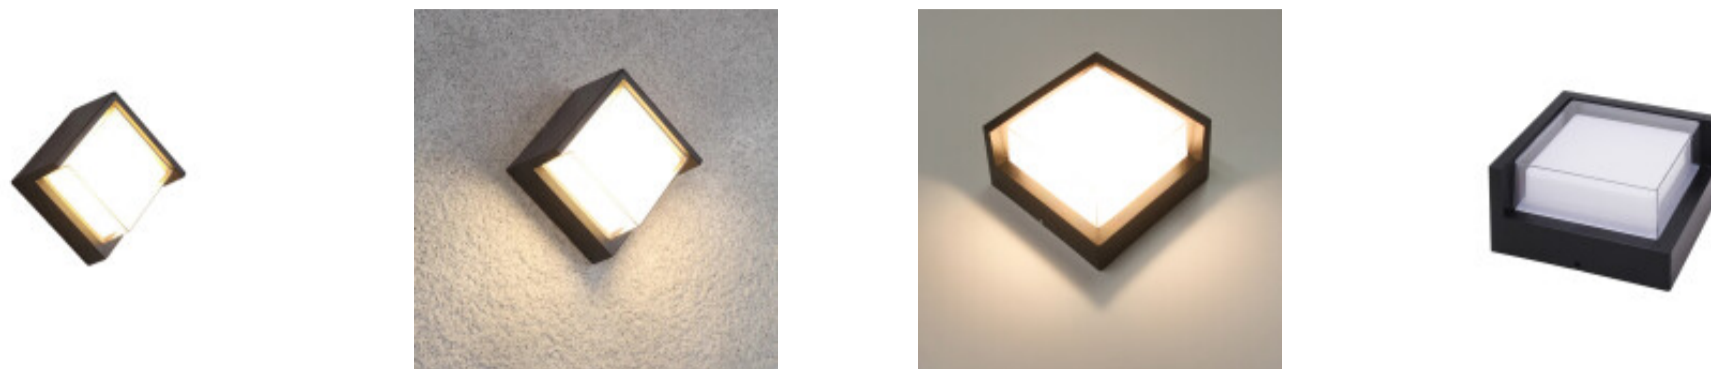

## Lampara de pared LED cuadrada IP65 12W luz neutra - IX4544X

CÓDIGO: IX4544X

MARCA: Ixec

**DESCRIPCIÓN:** Aplique de pared para exterior (IP65). Con forma cuadrada, fabricado con materiales plástico de alta resistencia, en color negro, y difusor transparente. Conexionado con sistema LED integrado de 12W de consumo, alimentación: AC85-265V 50/60HZ (driver incluido), rendimiento: 600LM (Ra>70). Tonalidad neutra 4000K. Ilumina los 360°. Medidas: 165x165x100mm.

**CARACTERÍSTICAS:**

- Color** - Negro
- Tipo de luminaria** - Decorativo/Residencial
- Material** - Plástico
- Montaje** - Adosar
- Potencia** - 7,2 - 12
- Ubicación** - Exterior
- Tonalidad** - Neutra