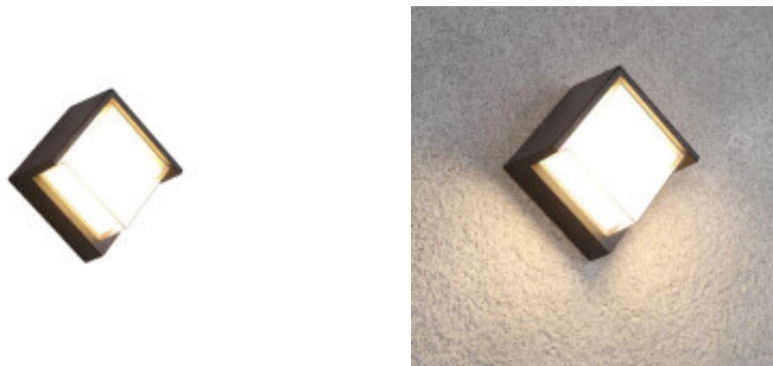

Lampara de pared LED cuadrada IP65 12W luz calida - IX4544

CÓDIGO: IX4544

MARCA: Ixec

DESCRIPCIÓN: Aplique de pared para exterior (IP65). Con forma cuadrada, fabricado con materiales plástico de alta resistencia, en color negro, y difusor transparente. Conexionado con sistema LED integrado de 12W de consumo, alimentación: AC85-265V 50/60HZ (driver incluido), rendimiento: 600LM (Ra>70). Tonalidad cálida 3000K. Ilumina los 360°. Medidas: 165x165x100mm.

CARACTERÍSTICAS:

- Color** - Negro
- Tipo de luminaria** - Decorativo/Residencial
- Material** - Plástico
- Montaje** - Adosar
- Potencia** - 7,2 - 12
- Ubicación** - Exterior
- Tonalidad** - Cálida

Las imágenes son meramente ilustrativas y pueden, en algunos casos, no coincidir exactamente con el producto final.
Las descripciones y detalles de los artículos ofrecidos, son meramente informativos y pueden no coincidir en un todo con el producto final
