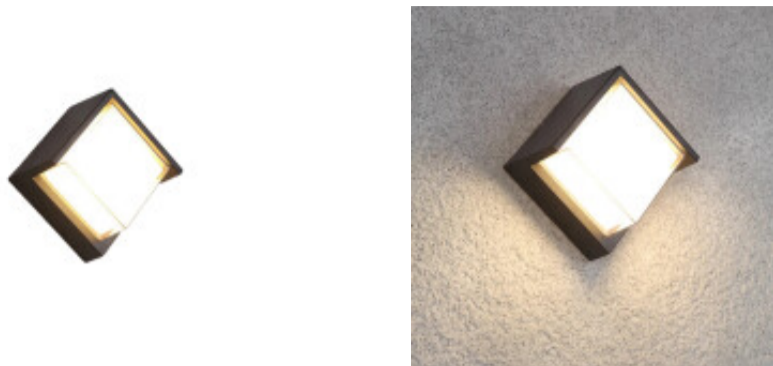

## Lampara de pared LED cuadrada IP65 12W luz calida - IX4544

---

---

CÓDIGO: IX4544

---

MARCA: Ixec

---

**DESCRIPCIÓN:** Aplique de pared para exterior (IP65). Con forma cuadrada, fabricado con materiales plástico de alta resistencia, en color negro, y difusor transparente. Conexionado con sistema LED integrado de 12W de consumo, alimentación: AC85-265V 50/60HZ (driver incluido), rendimiento: 600LM (Ra>70). Tonalidad cálida 3000K. Ilumina los 360°. Medidas: 165x165x100mm.

---

**CARACTERÍSTICAS:**

- Color** - Negro
- Tipo de luminaria** - Decorativo/Residencial
- Material** - Plástico
- Montaje** - Adosar
- Potencia** - 7,2 - 12
- Ubicación** - Exterior
- Tonalidad** - Cálida