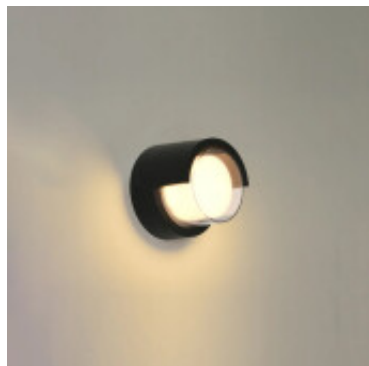

Lampara de pared LED redonda IP65 12W neutra Ø165 - IX4542

CÓDIGO: IX4542

MARCA: Ixec

DESCRIPCIÓN: Aplique de pared para exterior (IP65). Con forma redonda, fabricado con materiales plástico de alta resistencia, en color negro, y difusor transparente. Conexionado con sistema LED integrado de 12W de consumo, alimentación: AC85-265V 50/60HZ (driver incluido), rendimiento: 600LM (Ra>70). Tonalidad neutra: 4000K. Ilumina los 360°. Medidas: Ø165x100mm.

CARACTERÍSTICAS:

- Color** - Negro
- Tipo de luminaria** - Decorativo/Residencial
- Material** - Plástico
- Montaje** - Adosar
- Potencia** - 7,2 - 12
- Ubicación** - Exterior
- Tonalidad** - Neutra

Las imágenes son meramente ilustrativas y pueden, en algunos casos, no coincidir exactamente con el producto final.
Las descripciones y detalles de los artículos ofrecidos, son meramente informativos y pueden no coincidir en un todo con el producto final