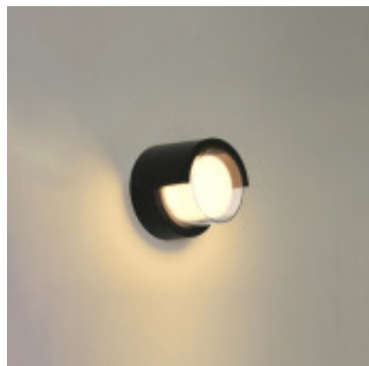

Lampara de pared LED redonda IP65 12W neutra Ø165 - IX4542

CÓDIGO: IX4542

MARCA: Ixec

DESCRIPCIÓN: Aplique de pared para exterior (IP65). Con forma redonda, fabricado con materiales plástico de alta resistencia, en color negro, y difusor transparente. Conexionado con sistema LED integrado de 12W de consumo, alimentación: AC85-265V 50/60HZ (driver incluido), rendimiento: 600LM (Ra>70). Tonalidad neutra: 4000K. Ilumina los 360°. Medidas: Ø165x100mm.

CARACTERÍSTICAS:

- Color** - Negro
- Tipo de luminaria** - Decorativo/Residencial
- Material** - Plástico
- Montaje** - Adosar
- Potencia** - 7,2 - 12
- Ubicación** - Exterior
- Tonalidad** - Neutra

Las imágenes son meramente ilustrativas y pueden, en algunos casos, no coincidir exactamente con el producto final.
Las descripciones y detalles de los artículos ofrecidos, son meramente informativos y pueden no coincidir en un todo con el producto final