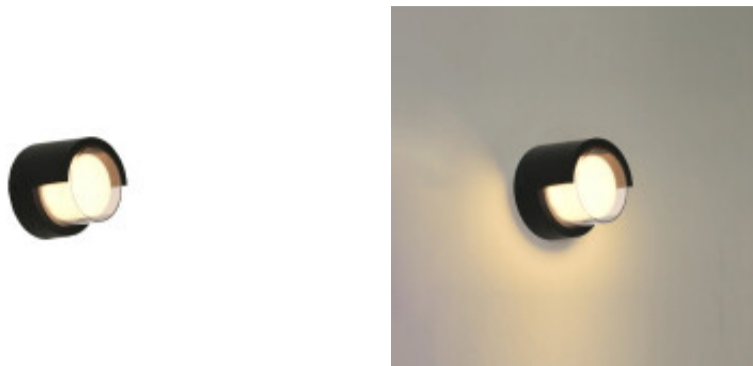

Lampara de pared LED redonda IP65 12W calida Ø165 - IX4540

CÓDIGO: IX4540

MARCA: Ixec

DESCRIPCIÓN: Aplique de pared para exterior (IP65). Con forma redonda, fabricado con materiales plástico de alta resistencia, en color negro, y difusor transparente. Conexionado con sistema LED integrado de 12W de consumo, alimentación: AC85-265V 50/60HZ (driver incluido), rendimiento: 600LM (Ra>70). Tonalidad cálida 3000K. Ilumina los 360°. Medidas: Ø165x100mm.

CARACTERÍSTICAS:

- Color** - Negro
- Tipo de luminaria** - Decorativo/Residencial
- Material** - Plástico
- Montaje** - Adosar
- Potencia** - 7,2 - 12
- Ubicación** - Exterior
- Tonalidad** - Cálida

Las imágenes son meramente ilustrativas y pueden, en algunos casos, no coincidir exactamente con el producto final.
Las descripciones y detalles de los artículos ofrecidos, son meramente informativos y pueden no coincidir en un todo con el producto final