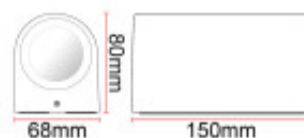

Lampara de pared negro bidireccional IP65 2xGU10 - IX4532

CÓDIGO: IX4532

MARCA: Ixec

DESCRIPCIÓN: Aplique de pared para exterior, unidireccional, con IP65, cuerpo símil cilindro, de aluminio color negro, conexionado para dos lámparas GU10, no incluidas. Medidas: Ø68x80x150mm.

CARACTERÍSTICAS: **Color** - Negro
Tipo de luminaria - Decorativo/Residencial
Material - Plástico
Montaje - Adosar
Ubicación - Exterior
Pase - GU10

Las imágenes son meramente ilustrativas y pueden, en algunos casos, no coincidir exactamente con el producto final.
Las descripciones y detalles de los artículos ofrecidos, son meramente informativos y pueden no coincidir en un todo con el producto final