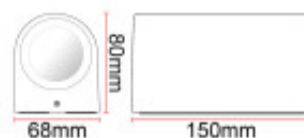

## Lampara de pared negro bidireccional IP65 2xGU10 - IX4532

CÓDIGO: IX4532

MARCA: Ixec

DESCRIPCIÓN: Aplique de pared para exterior, unidireccional, con IP65, cuerpo símil cilindro, de aluminio color negro, conexionado para dos lámparas GU10, no incluidas. Medidas: Ø68x80x150mm.

CARACTERÍSTICAS: **Color** - Negro  
**Tipo de luminaria** - Decorativo/Residencial  
**Material** - Plástico  
**Montaje** - Adosar  
**Ubicación** - Exterior  
**Pase** - GU10

Las imágenes son meramente ilustrativas y pueden, en algunos casos, no coincidir exactamente con el producto final.  
Las descripciones y detalles de los artículos ofrecidos, son meramente informativos y pueden no coincidir en un todo con el producto final