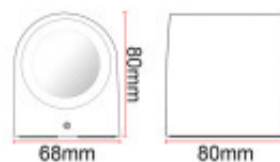

## Lampara de pared negro unidireccional IP65 GU10 - IX4530

---

---

CÓDIGO: IX4530

---

MARCA: Ixec

---

DESCRIPCIÓN: Aplique de pared para exterior, unidireccional, con IP65, cuerpo símil cilindro, de aluminio color negro, conexionado para una lámpara GU10, no incluida. Medidas: 68x80x80mm.

---

CARACTERÍSTICAS: **Color** - Negro  
**Tipo de luminaria** - Decorativo/Residencial  
**Material** - Plástico  
**Montaje** - Adosar  
**Ubicación** - Exterior  
**Pase** - GU10

Las imágenes son meramente ilustrativas y pueden, en algunos casos, no coincidir exactamente con el producto final.  
Las descripciones y detalles de los artículos ofrecidos, son meramente informativos y pueden no coincidir en un todo con el producto final