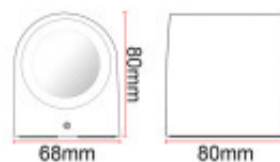

Lampara de pared negro unidireccional IP65 GU10 - IX4530

CÓDIGO: IX4530

MARCA: Ixec

DESCRIPCIÓN: Aplique de pared para exterior, unidireccional, con IP65, cuerpo símil cilindro, de aluminio color negro, conexionado para una lámpara GU10, no incluida. Medidas: 68x80x80mm.

CARACTERÍSTICAS: **Color** - Negro
Tipo de luminaria - Decorativo/Residencial
Material - Plástico
Montaje - Adosar
Ubicación - Exterior
Pase - GU10

Las imágenes son meramente ilustrativas y pueden, en algunos casos, no coincidir exactamente con el producto final.
Las descripciones y detalles de los artículos ofrecidos, son meramente informativos y pueden no coincidir en un todo con el producto final
