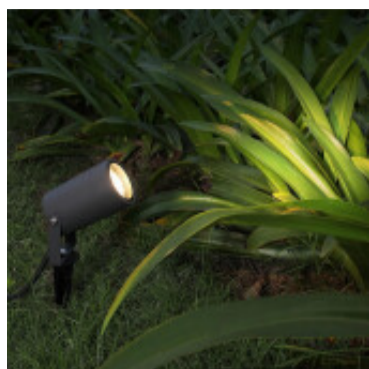

## Luminaria tipo spot con pincho, GU10 h:30cm IP65 - IX4520

CÓDIGO: IX4520

MARCA: Ixec

DESCRIPCIÓN: Pincho tipo spot articulado, para uso exterior (IP65). Conexionado para una lámpara GU10 no incluida. Cuerpo metálico en color grafito. Medidas: Ø60x100x300mm (DiámetroxProfundidad de focoxAltura).

CARACTERÍSTICAS: **Color** - Grafito  
**Tipo de luminaria** - Decorativo/Residencial  
**Material** - Metal  
**Montaje** - Embutir  
**Ubicación** - Exterior

Las imágenes son meramente ilustrativas y pueden, en algunos casos, no coincidir exactamente con el producto final.  
Las descripciones y detalles de los artículos ofrecidos, son meramente informativos y pueden no coincidir en un todo con el producto final