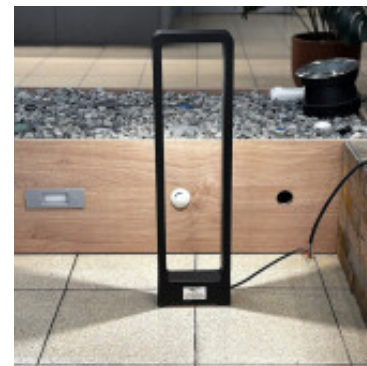

## Luminaria exterior LED 10W COB calida 360° h:60cm - IX4479

CÓDIGO: IX4479

MARCA: Ixec

**DESCRIPCIÓN:** Luminaria de exterior para colocar en sendas peatonales, jardines..etc. Grado de protección IP65. Cuerpo prismático, construido en aleación de aluminio pintado de color negro. Conexionado con sistema LED COB integrado de 10W de consumo, alimentación directa, rendimiento 800Lm. Tonalidad cálida 3000K (CRI>80). Ilumina los 360°. Medidas: 160x50X600mm (LadoxAnchoxAlto).

**CARACTERÍSTICAS:**

- Color** - Negro
- Tipo de luminaria** - Decorativo/Residencial
- Material** - Aluminio
- Potencia** - 7,2 - 12
- Ubicación** - Exterior
- Tonalidad** - Cálida

Las imágenes son meramente ilustrativas y pueden, en algunos casos, no coincidir exactamente con el producto final.  
Las descripciones y detalles de los artículos ofrecidos, son meramente informativos y pueden no coincidir en un todo con el producto final