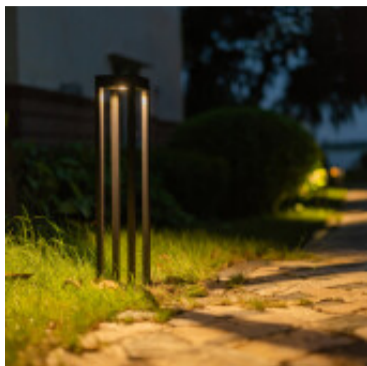

Luminaria LED caminero exterior 10W calida h:600mm - IX4478

CÓDIGO: IX4478

MARCA: Ixec

DESCRIPCIÓN: Luminaria LED para exterior (IP65), ideal para iluminar sendas y decks. Cuerpo plástico negro con diseño prismático, de altura: 600mm x lado: 100mm, y profundidad del calado: 100mm. Conexionado a un sistema LED integrado de 10W, en tonalidad cálida (3000K), ilumina los 360°. Alimentación AC85-265V.

CARACTERÍSTICAS:

- Color** - Negro
- Tipo de luminaria** - Decorativo/Residencial
- Material** - Policarbonato
- Potencia** - 7,2 - 12
- Ubicación** - Exterior
- Tonalidad** - Cálida

Las imágenes son meramente ilustrativas y pueden, en algunos casos, no coincidir exactamente con el producto final.
Las descripciones y detalles de los artículos ofrecidos, son meramente informativos y pueden no coincidir en un todo con el producto final
