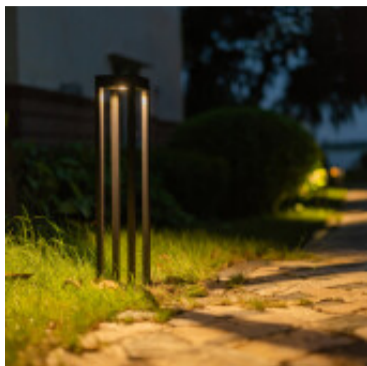

## Luminaria LED caminero exterior 10W calida h:600mm - IX4478

---

---

CÓDIGO: IX4478

---

MARCA: Ixec

---

**DESCRIPCIÓN:** Luminaria LED para exterior (IP65), ideal para iluminar sendas y decks. Cuerpo plástico negro con diseño prismático, de altura: 600mm x lado: 100mm, y profundidad del calado: 100mm. Conexionado a un sistema LED integrado de 10W, en tonalidad cálida (3000K), ilumina los 360°. Alimentación AC85-265V.

---

**CARACTERÍSTICAS:**

- Color** - Negro
- Tipo de luminaria** - Decorativo/Residencial
- Material** - Policarbonato
- Potencia** - 7,2 - 12
- Ubicación** - Exterior
- Tonalidad** - Cálida

Las imágenes son meramente ilustrativas y pueden, en algunos casos, no coincidir exactamente con el producto final.  
Las descripciones y detalles de los artículos ofrecidos, son meramente informativos y pueden no coincidir en un todo con el producto final