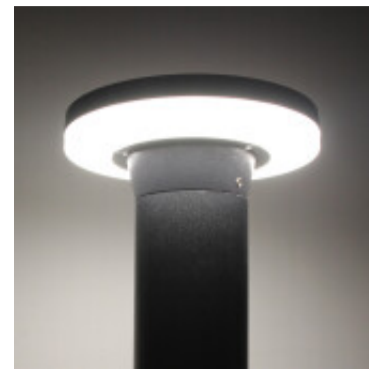

Poste caminero LED negro 12W SMD calida Ø15X60cm - IX4475

CÓDIGO: IX4475

MARCA: Ixec

DESCRIPCIÓN: Poste caminero LED, de color negro, para uso exterior: IP65. Cuerpo construido en aleación de aluminio pintado de color negro. Conexionado con sistema LED SMD integrado de 12W de consumo, alimentación directa, rendimiento 960Lm. Tonalidad cálida 3000K (CRI>80). Ilumina los 360°. Medidas: Ø150x600mm (DiámetroxAltura).

CARACTERÍSTICAS:

- Color** - Gris
- Tipo de luminaria** - Decorativo/Residencial
- Material** - Plástico
- Potencia** - 7,2 - 12
- Ubicación** - Exterior
- Tonalidad** - Cálida

Las imágenes son meramente ilustrativas y pueden, en algunos casos, no coincidir exactamente con el producto final.
Las descripciones y detalles de los artículos ofrecidos, son meramente informativos y pueden no coincidir en un todo con el producto final