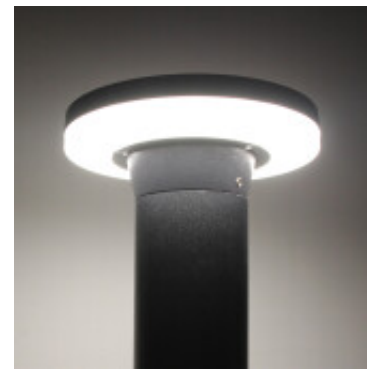

Poste caminero LED negro 12W SMD calida Ø15X60cm - IX4475

CÓDIGO: IX4475

MARCA: Ixec

DESCRIPCIÓN: Poste caminero LED, de color negro, para uso exterior: IP65. Cuerpo construido en aleación de aluminio pintado de color negro. Conexionado con sistema LED SMD integrado de 12W de consumo, alimentación directa, rendimiento 960Lm. Tonalidad cálida 3000K (CRI>80). Ilumina los 360°. Medidas: Ø150x600mm (DiámetroxAltura).

CARACTERÍSTICAS:

- Color** - Gris
- Tipo de luminaria** - Decorativo/Residencial
- Material** - Plástico
- Potencia** - 7,2 - 12
- Ubicación** - Exterior
- Tonalidad** - Cálida

Las imágenes son meramente ilustrativas y pueden, en algunos casos, no coincidir exactamente con el producto final.
Las descripciones y detalles de los artículos ofrecidos, son meramente informativos y pueden no coincidir en un todo con el producto final