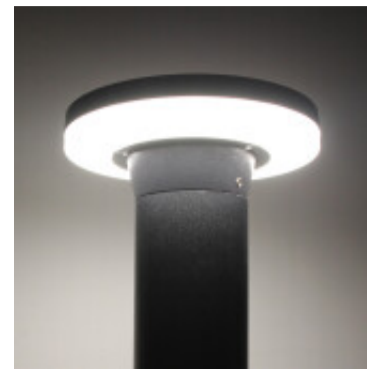

Poste caminero LED negro 12W SMD calida Ø15X60cm - IX4475

CÓDIGO: IX4475

MARCA: Ixec

DESCRIPCIÓN: Poste caminero LED, de color negro, para uso exterior: IP65. Cuerpo construido en aleación de aluminio pintado de color negro. Conexionado con sistema LED SMD integrado de 12W de consumo, alimentación directa, rendimiento 960Lm. Tonalidad cálida 3000K (CRI>80). Ilumina los 360°. Medidas: Ø150x600mm (DiámetroxAltura).

CARACTERÍSTICAS:

- Color** - Gris
- Tipo de luminaria** - Decorativo/Residencial
- Material** - Plástico
- Potencia** - 7,2 - 12
- Ubicación** - Exterior
- Tonalidad** - Cálida

Las imágenes son meramente ilustrativas y pueden, en algunos casos, no coincidir exactamente con el producto final.
Las descripciones y detalles de los artículos ofrecidos, son meramente informativos y pueden no coincidir en un todo con el producto final