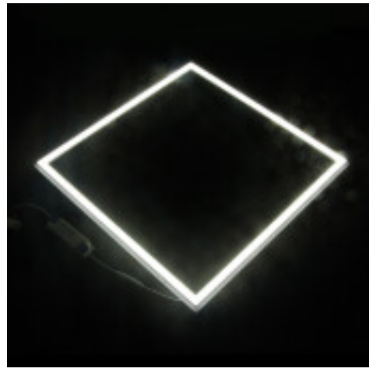

Panel LED tipo marco 42W neutra 595x595x15mm - IX4456X

CÓDIGO: IX4456X

MARCA: Ixec

DESCRIPCIÓN: Panel LED tipo marco, para adosar a placa de cielorraso Armstrong. Ilumina el borde de una placa cuadrada de cielorraso Armstrong. Marco construido en aluminio de color blanco con difusor acrílico opal; para uso interior IP20, ideal para oficinas. Incluye driver para sistema LED integrado, de 42W de consumo, y alimentación 220-240Vac. Tecnología LED de 252pcs 2835SMD, que garantizan un brillo uniforme, y sin parpadeos. Rendimiento 4200Lm. Emisión de luz en tonalidad neutra 4000K (CRI80). Vida útil: 25.000 horas. Dimensiones: 595x595x15mm.

CARACTERÍSTICAS:

- Color** - Blanco
- Tipo de luminaria** - Técnica/Comercial
- Material** - Aluminio
- Montaje** - Embutir
- Potencia** - 41 - 60
- Ubicación** - Interior
- Tonalidad** - Neutra

Las imágenes son meramente ilustrativas y pueden, en algunos casos, no coincidir exactamente con el producto final.
Las descripciones y detalles de los artículos ofrecidos, son meramente informativos y pueden no coincidir en un todo con el producto final