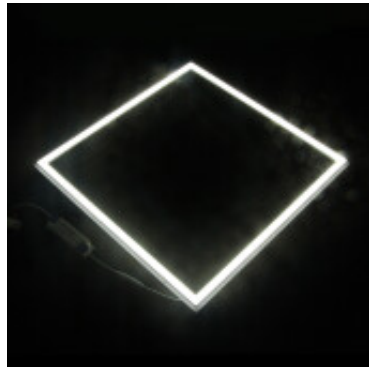

Panel LED tipo marco 42W calida 595x595x15mm - IX4456

CÓDIGO: IX4456

MARCA: Ixec

DESCRIPCIÓN: Panel LED tipo marco, para adosar a placa de cielorraso Armstrong. Ilumina el borde de una placa cuadrada de cielorraso Armstrong. Marco construido en aluminio de color blanco con difusor acrílico opal; para uso interior IP20, ideal para oficinas. Incluye driver para sistema LED integrado, de 42W de consumo, y alimentación 220-240Vac. Tecnología LED de 252pcs 2835SMD, que garantizan un brillo uniforme, y sin parpadeos. Rendimiento 4200Lm. Emisión de luz en tonalidad cálida 3000K (CRI80). Vida útil: 25.000 horas. Dimensiones: 595x595x15mm.

CARACTERÍSTICAS:

- Color** - Blanco
- Tipo de luminaria** - Técnica/Comercial
- Material** - Aluminio
- Montaje** - Embutir
- Potencia** - 41 - 60
- Ubicación** - Interior
- Tonalidad** - Cálida

Las imágenes son meramente ilustrativas y pueden, en algunos casos, no coincidir exactamente con el producto final.
Las descripciones y detalles de los artículos ofrecidos, son meramente informativos y pueden no coincidir en un todo con el producto final