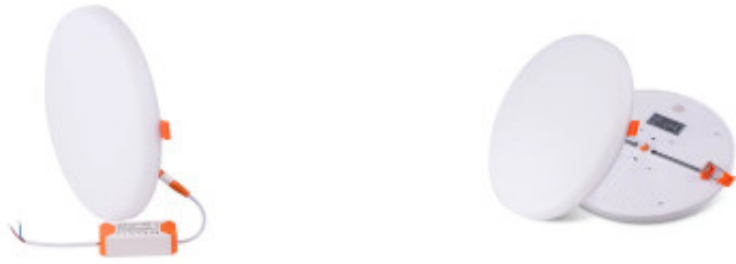

Downlight LED redondo 48W neutra Ø300x20mm - IX4452X

CÓDIGO: IX4452X

MARCA: Ixec

DESCRIPCIÓN: Downlight redondo con pinzas de amure ajustables al cielorraso (Ø50 ~ 280mm), diseño ultra delgado. Base estructurada de aluminio con la placa LED y difusor de policarbonato opalino. Para uso interior, IP44. Incluye un driver electrónico para un sistema LED integrado de potencia 48W, 252pcs 2835SMD, que garantizan un brillo uniforme, sin parpadeos, por menor consumo y mayor flujo luminoso. Alimentación 85-265V AC, rendimiento 3000Lm. Emisión de luz en tonalidad neutra 4000K (CRI80). Ángulo de apertura 120°. Vida útil: 25.000 horas. Dimensiones: Ø300x20mm.

CARACTERÍSTICAS:

- Color** - Blanco
- Tipo de luminaria** - Técnica/Comercial
- Material** - Aluminio
- Montaje** - Embutir
- Potencia** - 41 - 60
- Ubicación** - Interior
- Tonalidad** - Neutra

Las imágenes son meramente ilustrativas y pueden, en algunos casos, no coincidir exactamente con el producto final.
Las descripciones y detalles de los artículos ofrecidos, son meramente informativos y pueden no coincidir en un todo con el producto final