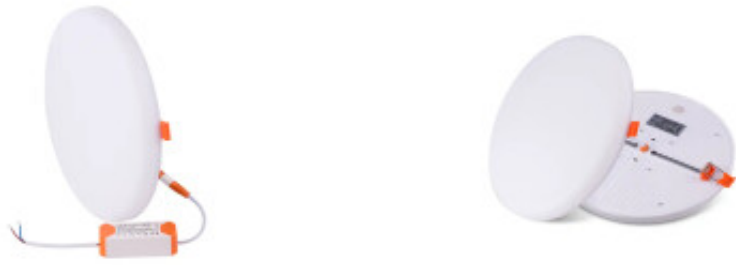

Downlight LED redondo 48W neutra Ø300x20mm - IX4452X

CÓDIGO: IX4452X

MARCA: Ixec

DESCRIPCIÓN: Downlight redondo con pinzas de amure ajustables al cielorraso (Ø50 ~ 280mm), diseño ultra delgado. Base estructurada de aluminio con la placa LED y difusor de policarbonato opalino. Para uso interior, IP44. Incluye un driver electrónico para un sistema LED integrado de potencia 48W, 252pcs 2835SMD, que garantizan un brillo uniforme, sin parpadeos, por menor consumo y mayor flujo luminoso. Alimentación 85-265V AC, rendimiento 3000Lm. Emisión de luz en tonalidad neutra 4000K (CRI80). Ángulo de apertura 120°. Vida útil: 25.000 horas. Dimensiones: Ø300x20mm.

CARACTERÍSTICAS:

- Color** - Blanco
- Tipo de luminaria** - Técnica/Comercial
- Material** - Aluminio
- Montaje** - Embutir
- Potencia** - 41 - 60
- Ubicación** - Interior
- Tonalidad** - Neutra

Las imágenes son meramente ilustrativas y pueden, en algunos casos, no coincidir exactamente con el producto final.
Las descripciones y detalles de los artículos ofrecidos, son meramente informativos y pueden no coincidir en un todo con el producto final