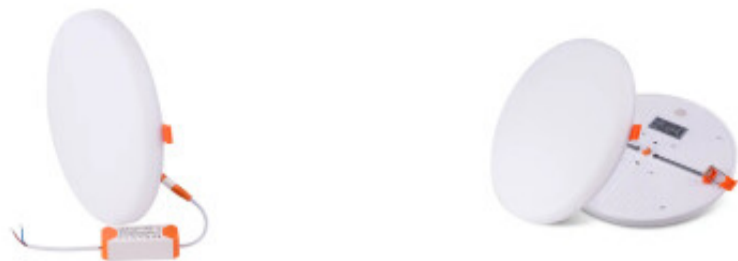

## Downlight LED redondo 48W calida Ø300x20mm - IX4452

CÓDIGO: IX4452

MARCA: Ixec

**DESCRIPCIÓN:** Downlight redondo con pinzas de amure ajustables al cielorraso (Ø50 ~ 280mm), diseño ultra delgado. Base estructurada de aluminio con la placa LED y difusor de policarbonato opalino. Para uso interior, IP44. Incluye un driver electrónico para un sistema LED integrado de potencia 48W, 252pcs 2835SMD, que garantizan un brillo uniforme, sin parpadeos, por menor consumo y mayor flujo luminoso. Alimentación 85-265V AC, rendimiento 3000Lm. Emisión de luz en tonalidad cálida 3000K (CRI80). Ángulo de apertura 120°. Vida útil: 25.000 horas. Dimensiones: Ø300x20mm.

**CARACTERÍSTICAS:**

- Color** - Blanco
- Tipo de luminaria** - Técnica/Comercial
- Material** - Aluminio
- Montaje** - Embutir
- Potencia** - 41 - 60
- Ubicación** - Interior
- Tonalidad** - Cálida

Las imágenes son meramente ilustrativas y pueden, en algunos casos, no coincidir exactamente con el producto final.  
Las descripciones y detalles de los artículos ofrecidos, son meramente informativos y pueden no coincidir en un todo con el producto final