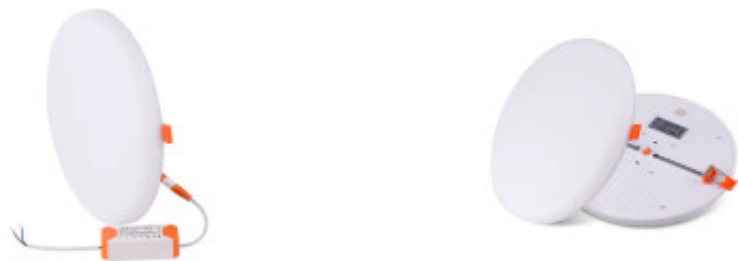

## Downlight LED redondo 48W calida Ø300x20mm - IX4452

CÓDIGO: IX4452

MARCA: Ixec

**DESCRIPCIÓN:** Downlight redondo con pinzas de amure ajustables al cielorraso (Ø50 ~ 280mm), diseño ultra delgado. Base estructurada de aluminio con la placa LED y difusor de policarbonato opalino. Para uso interior, IP44. Incluye un driver electrónico para un sistema LED integrado de potencia 48W, 252pcs 2835SMD, que garantizan un brillo uniforme, sin parpadeos, por menor consumo y mayor flujo luminoso. Alimentación 85-265V AC, rendimiento 3000Lm. Emisión de luz en tonalidad cálida 3000K (CRI80). Ángulo de apertura 120°. Vida útil: 25.000 horas. Dimensiones: Ø300x20mm.

**CARACTERÍSTICAS:**

- Color** - Blanco
- Tipo de luminaria** - Técnica/Comercial
- Material** - Aluminio
- Montaje** - Embutir
- Potencia** - 41 - 60
- Ubicación** - Interior
- Tonalidad** - Cálida

Las imágenes son meramente ilustrativas y pueden, en algunos casos, no coincidir exactamente con el producto final.  
Las descripciones y detalles de los artículos ofrecidos, son meramente informativos y pueden no coincidir en un todo con el producto final