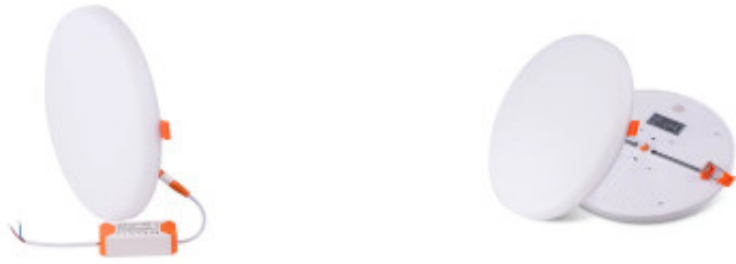

## Downlight LED redondo 36W neutra Ø225x20mm - IX4450X

CÓDIGO: IX4450X

MARCA: Ixec

**DESCRIPCIÓN:** Downlight redondo con pinzas de amure ajustables al cielorraso (Ø50 ~ 200mm), diseño ultra delgado. Base estructurada de aluminio con la placa LED y difusor de policarbonato opalino. Para uso interior, IP44. Incluye un driver electrónico para un sistema LED integrado de potencia 36W, 252pcs 2835SMD, que garantizan un brillo uniforme, sin parpadeos, por menor consumo y mayor flujo luminoso. Alimentación 85-265V AC, rendimiento 3000Lm. Emisión de luz en tonalidad neutra 4000K (CRI80). Ángulo de apertura 120°. Vida útil: 25.000 horas. Dimensiones: Ø225x20mm.

**CARACTERÍSTICAS:**

- Color** - Blanco
- Tipo de luminaria** - Técnica/Comercial
- Material** - Aluminio
- Montaje** - Embutir
- Potencia** - 21 - 40
- Ubicación** - Interior
- Tonalidad** - Neutra

Las imágenes son meramente ilustrativas y pueden, en algunos casos, no coincidir exactamente con el producto final.  
Las descripciones y detalles de los artículos ofrecidos, son meramente informativos y pueden no coincidir en un todo con el producto final