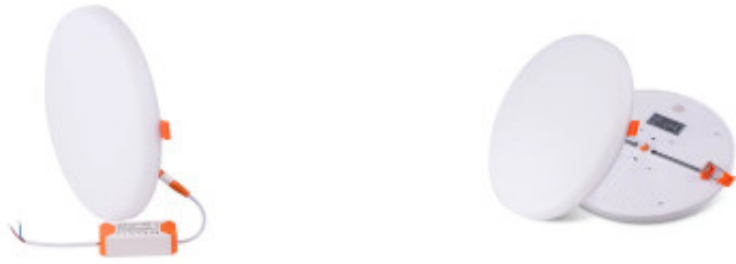

Downlight LED redondo 36W neutra Ø225x20mm - IX4450X

CÓDIGO: IX4450X

MARCA: Ixec

DESCRIPCIÓN: Downlight redondo con pinzas de amure ajustables al cielorraso (Ø50 ~ 200mm), diseño ultra delgado. Base estructurada de aluminio con la placa LED y difusor de policarbonato opalino. Para uso interior, IP44. Incluye un driver electrónico para un sistema LED integrado de potencia 36W, 252pcs 2835SMD, que garantizan un brillo uniforme, sin parpadeos, por menor consumo y mayor flujo luminoso. Alimentación 85-265V AC, rendimiento 3000Lm. Emisión de luz en tonalidad neutra 4000K (CRI80). Ángulo de apertura 120°. Vida útil: 25.000 horas. Dimensiones: Ø225x20mm.

CARACTERÍSTICAS:

- Color** - Blanco
- Tipo de luminaria** - Técnica/Comercial
- Material** - Aluminio
- Montaje** - Embutir
- Potencia** - 21 - 40
- Ubicación** - Interior
- Tonalidad** - Neutra

Las imágenes son meramente ilustrativas y pueden, en algunos casos, no coincidir exactamente con el producto final.
Las descripciones y detalles de los artículos ofrecidos, son meramente informativos y pueden no coincidir en un todo con el producto final