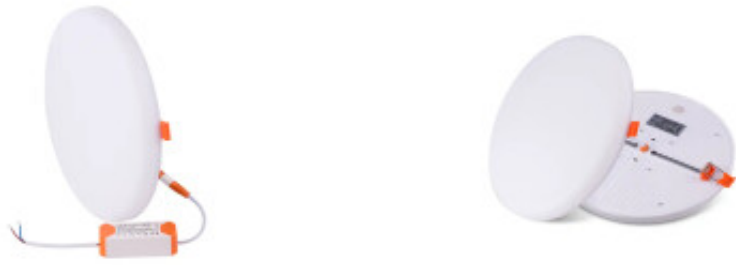

## Downlight LED redondo 36W calida Ø225x20mm - IX4450

CÓDIGO: IX4450

MARCA: Ixec

**DESCRIPCIÓN:** Downlight redondo con pinzas de amure ajustables al cielorraso (Ø50 ~ 200mm), diseño ultra delgado. Base estructurada de aluminio con la placa LED y difusor de policarbonato opalino. Para uso interior, IP44. Incluye un driver electrónico para un sistema LED integrado de potencia 36W, 252pcs 2835SMD, que garantizan un brillo uniforme, sin parpadeos, por menor consumo y mayor flujo luminoso. Alimentación 85-265V AC, rendimiento 3000Lm. Emisión de luz en tonalidad cálida 3000K (CRI80). Ángulo de apertura 120°. Vida útil: 25.000 horas. Dimensiones: Ø225x20mm.

**CARACTERÍSTICAS:**

- Color** - Blanco
- Tipo de luminaria** - Técnica/Comercial
- Material** - Aluminio
- Montaje** - Embutir
- Potencia** - 21 - 40
- Ubicación** - Interior
- Tonalidad** - Cálida

Las imágenes son meramente ilustrativas y pueden, en algunos casos, no coincidir exactamente con el producto final.  
Las descripciones y detalles de los artículos ofrecidos, son meramente informativos y pueden no coincidir en un todo con el producto final